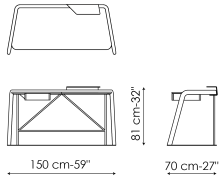

Scheda tecnica

Larghezza: 150cm

Profondità: 70cm

Altezza: 81cm

Piano

Legno

Legno impiallacciato

Noce Canaletto