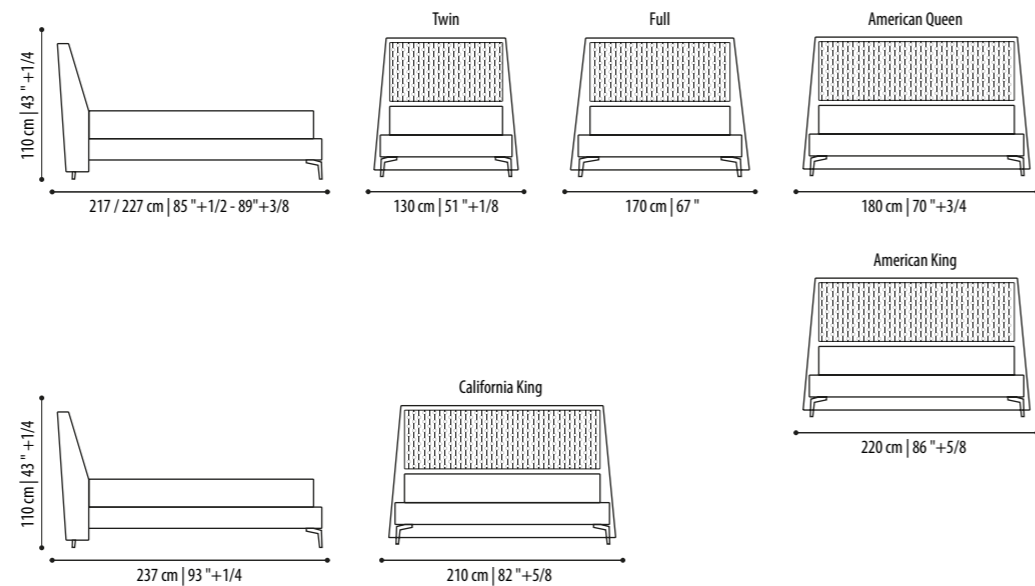

# TERENCE LUX

**Struttura**

In legno multistrato

**Imbottitura**

In poliuretano espanso ad alta densità

**Rivestimento**

In tessuto o pelle, trapuntato, parzialmente sfoderabile

**Structure**

In plywood

**Padding**

In high density polyurethane foam

**Upholstery**

In fabric or leather, quilted, partially removable

Misure europee / European sizes

Misure americane / American Sizes

# TERENCE

**Struttura**

In legno multistrato

**Imbottitura**

In poliuretano espanso ad alta densità

**Rivestimento**

In tessuto o pelle, parzialmente sfoderabile

**Structure**

In plywood

**Padding**

In high density polyurethane foam

**Upholstery**

In fabric or leather, partially removable

Misure europee / European sizes

Misure americane / American Sizes