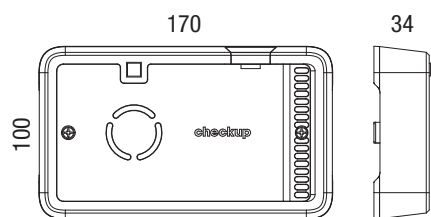

SANITIZER DEVICE for air-treatment of closed units with UV led that eliminates up to 99% of noxious agents for our health. To be placed on: back, top, bottom, shelves. Switch has to be connected to the electric power grid of the room. Power supply is included.

SANITIZER: Gerät zur Behandlung der Luft in geschlossenen Räumen mit UV-LED-System, kann bis 99% der Gesundheitsschädlichen Mittel beseitigen. Kann positioniert werden auf: Rücken, Deckel, Boden, Regale. Das Zündsystem muss an einen Schalter im Stromnetz angeschlossen werden.

SANITIZER: Assainissement dispositif pour le traitement d'air à l'intérieur de compartiments fermés avec système LED UV capable d'éliminer jusqu'à 99% des agents nuisibles à notre santé. A positionner sur: fond, couvercle, base, étagères. Le système d'allumage doit être connecté à un interrupteur du réseau électrique de la pièce, alimentateur inclus.

HIGIENIZADOR: dispositivo para el tratamiento del aire dentro de habitaciones cerradas con sistema LED UV capaz de eliminar hasta 99% de agentes dañinos por nuestra salud. Se puede colocar en: trasera, tapa, fondo y estantes. El sistema de encendido debe conectarse a un interruptor de la red eléctrica de la habitación, el alimentador está incluido.

Finiture melaminico

Melamine finishes
Melamin ausföhrungen
Finitions melaminé
Acabados melamina

Piede optional

Foot colour, optional
Fussfarbe, optional
Couleur du pied, optional
Color de pata, optional

Specchio

Mirror
Spiegel
Miroir
Espejo