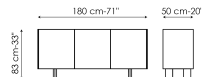

Scheda tecnica

Larghezza: 180cm

Profondità: 50cm

Altezza: 65cm

Larghezza: 180cm

Profondità: 50cm

Altezza: 83cm

Larghezza: 240cm

Profondità: 50cm

Altezza: 65cm

Larghezza: 240cm

Profondità: 50cm

Altezza: 83cm

Piano

Legno

Legno impiallacciato