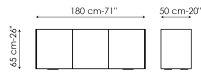

Scheda tecnica

Larghezza: 180cm

Profondità: 50cm

Altezza: 65cm

Larghezza: 180cm

Profondità: 50cm

Altezza: 83cm

Larghezza: 240cm

Profondità: 50cm

Altezza: 65cm

Larghezza: 240cm

Profondità: 50cm

Altezza: 83cm

Piano

Legno

Legno impiallacciato