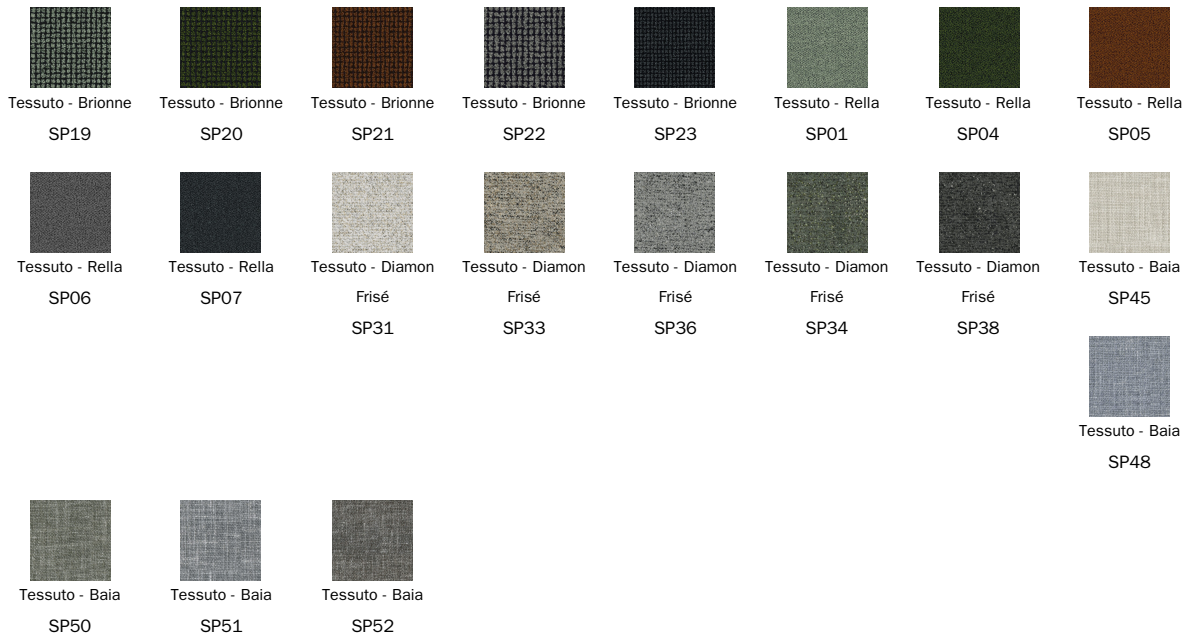

Tessuto - St. Moritz

MC67

Tessuto - St. Moritz

MC69

Tessuto - Special

Pelle

Base

Legno

Legno massello
Noce americano

Legno massello
Frassino carbone

I campioni qui riportati rappresentano l'intera gamma di materiali e finiture disponibili per questo prodotto (nel caso dei tavoli, indipendentemente dalla forma o dimensione del piano). I tessuti, le ecopelli, le pelli ed il cuoio proposti sono una selezione di quelli disponibili. Le finiture e i colori visualizzati sono indicativi e possono differire dagli originali. Per consultare il campionario completo, per approfondimenti e informazioni aggiuntive riguardo i nostri prodotti rivolgersi ad un rivenditore Bonaldo.