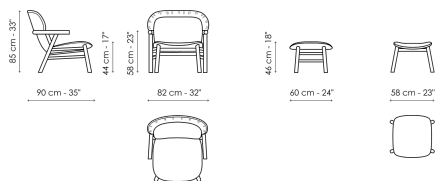

BONALDO

Morgana

Elemento caratterizzante di Morgana è il design strutturale del legno, esaltante nella definizione formale di gamba, bracciolo e schienale. Significativo anche il poggia testa che invita al relax con la sua forma morbida e tondeggiante. La seduta e lo schienale sono plasmati da una

struttura definita da curve sinuose e audaci: la sua linearità strutturale diventa una risorsa estetica. Disponibile anche un interessante poggiatesta.

Scheda tecnica

Morgana

Larghezza: 82cm

Profondità: 90cm

Altezza: 85cm

Morgana footrest

Larghezza: 58cm

Profondità: 60cm

Altezza: 46cm

Rivestimento

Tessuto - 900

Tessuto - Azimut