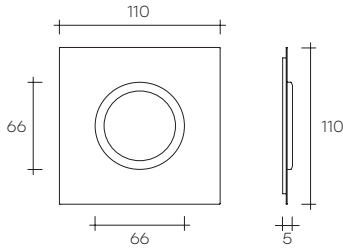

# ritratto

DESIGN  
MARTA LAUDANI,  
MARCO ROMANELLI

modello registrato  
registered model

Specchio da parete  
con cornice in legno  
applicata direttamente  
sulla superficie  
specchiante. La cornice  
tonda in stile barocco  
è in finitura oro.

*Wall mirror with wooden  
frame mounted directly  
on the mirror surface.  
Round frame,  
Baroque style,  
available in gold finish.*

dimensioni L, P, H  
dimensions L, W, H  
(cm)

COD./CODE

L

P/W

H

peso netto  
net weight  
(kg)

peso lordo  
gross weight  
(kg)

volume imballo  
package volume  
(m<sup>3</sup>)

Specchio con cornice barocca tonda  
Ø 66 cm finitura oro.  
*Wall mirror with Baroque style wooden  
round Ø 66 cm frame gold finished.*

**SPESSORE**  
**THICKNESS**

Vetro extralight  
*Extralight glass*

5 mm

Vetro fumè  
*Smoked glass*

5 mm

Vetro bronzo  
*Bronze glass*

5 mm

Misura minima 70x70 cm.  
*Minimum dimension 70x70 cm.*