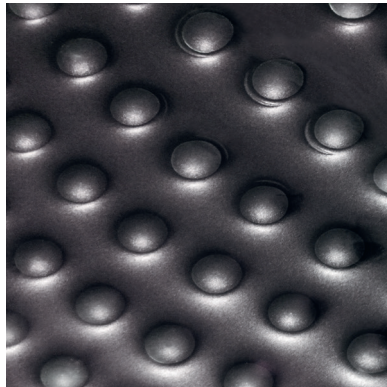

coral beach

DESIGN
MAC STOPA

modello registrato
registered model

Tavolino con base in metallo verniciato, finitura Grigio Lava opaco. Piano in vetro da 12 mm fuso a gran fuoco e temperato, disponibile trasparente o retroverniciato con tinte metallizzate.

VETRO RETROVERNICIATO _ BACK PAINTED GLASS

CAT. COLORE COLOR CAT.	COLORI COLORS	Vetro trasparente fuso <i>Fused transparent glass</i>
CAT.2 Tinta metallizzata <i>Metallic color</i>	Grigio lava <i>Lava grey</i>	VF-LA
	Blu Notte <i>Night Blue</i>	VF-BL
	Nero Brillante <i>Brilliant Black</i>	VF-NB
	Marrone Brillante <i>Brilliant Brown</i>	VF-MB

Coral Beach è disponibile anche nelle altre finiture di Cat.2 per vetro fuso.
Coral Beach is also available in the other finishes of fused glass Cat.2.

**FINITURE
FINISHES**

**Base in metallo
DV-Glass® base**

grigio lava
lava grey

**Piano in vetro fuso retroverniciato
Back-painted fused glass top**

trasparente
transparent

grigio lava
lava grey

blu notte
night blue

marrone brillante
brilliant brown

nero brillante
brilliant black