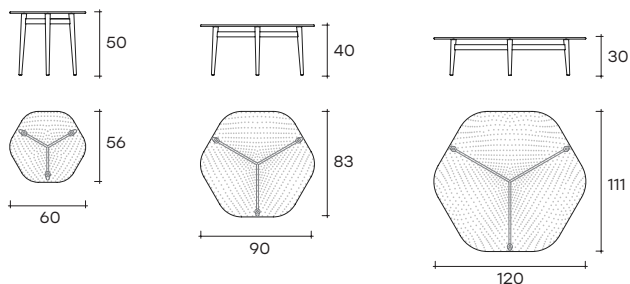

coral beach

DESIGN
MAC STOPA

modello registrato
registered model

Tavolino con base in metallo verniciato, finitura Grigio Lava opaco. Piano in vetro da 12 mm fuso a gran fuoco e temperato, disponibile trasparente o retroverniciato con tinte metallizzate.

Coffee table with painted metal base, Lava Grey finish. Top in 12 mm fused and tempered glass, available transparent or back-lacquered with metallic paints.

portata sul piano: 30 kg
load capacity on top: 30 kg

dimensioni L, P, H
dimensions L, W, H
(cm)

	COD./CODE	L	P/W	H	peso netto net weight (kg)	peso lordo gross weight (kg)	volume imballo package volume (m ³)
Tavolino con piano in vetro fuso trasparente. <i>Coffee table with fused transparent glass top.</i>	COB120GL/ VF-TR	120	111	30	35	53	0,4
	COB90GL/ VF-TR	90	83	40	21	33	0,28
	COB60GL/ VF-TR	60	56	50	11	20	0,16
Tavolino con piano in vetro fuso retroverniciato con tinte metallizzate, Cat.2. <i>Coffee table with fused back-lacquered glass top - metallic paints Cat.2.</i>	COB120GL/ VF-...	120	111	30	35	53	0,4
	COB90GL/ VF-...	90	83	40	21	33	0,28
	COB60GL/ VF-...	60	56	50	11	20	0,16