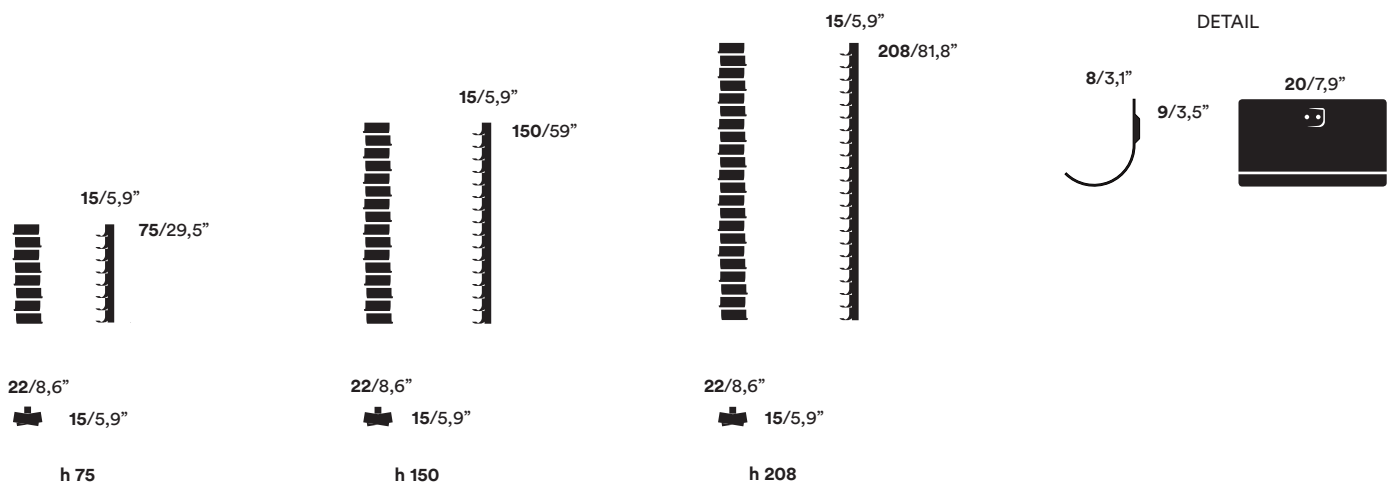

FR Étagère à vin verticale murale en acier. Trois dimensions disponibles.
Permet d'innombrables compositions. Les étagères sont équipées de bandes élastiques pratiques lavables et antidérapantes. Convient à différents types de bouteilles de vin, ce qui permet un stockage et un vieillissement correct du vin.
Finitions : structure et tablettes laqués noir opaque, blanc brillant RAL 9003 ou effet corten opaque; acier inox brillant (face interne des tablettes satinée).

Acciaio inox
Stainless steel
Acier inox
Edelstahl

Corten opaco
Matt corten
Corten opaque
Matt corten

NOTE
Capacità 8/16/22 bottiglie a seconda della misura.
Holds up to 8/16/22 bottles depending on size.
Peut contenir jusqu'à 8/16/22 bouteilles selon la taille.
Faßt je nach Größe 8/16/22 Flaschen.