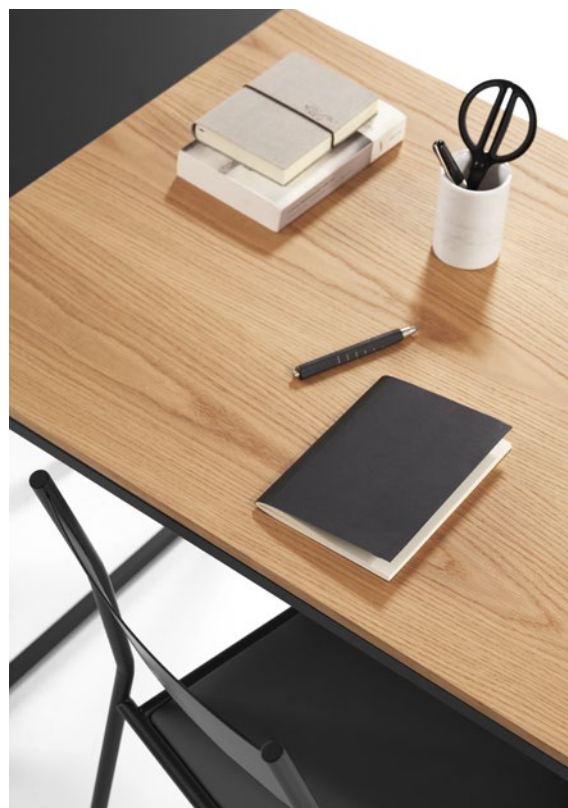

Dettaglio del piano in rovere
Detail of the oak top