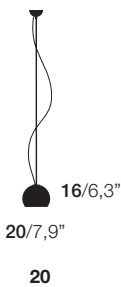

OPINION CIATTI®

FIRENZE

Finiture / Finishing / Finitions / Ausführungen

Bianco RAL 9016
White RAL 9016
Blanc RAL 9016
Weiß RAL 9016

Cemento / argento
Concrete / silver
Ciment / argent
Zement / silberfarben

Bronzo / oro
Bronze / gold
Bronze / or
Bronze / goldfarben

Foglia oro / oro
Gold leaf / gold
Feuille d'or / or
Goldfolie / goldfarben

Foglia argento / argento
Silver leaf / silver
Feuille d'argent / argent
Silberfolie / silberfarben

Foglia rame / rame
Copper leaf / copper
Feuille de cuivre / cuivre
Kupferfolie / kupferfarben

Foglia nera / argento
Black leaf / silver
Feuille noire / argent
Schwarze Folie / silberfarben

Cromo lucido / argento
Glossy chrome / silver
Aluminium chromé / argent
Chrom glänzend / silberfarben

Oro lucido 24K / oro
Glossy gold 24K / gold
Or miroir 24 cts / or
24K gold glänzend / goldfarben

Finiture a preventivo
Finishing at request
Finitions sur devis
Kostenvoranschlag für Ausführungen

20
230 V HALOGEN / LED MAX.46W E14
n1 lampadina con Attacco E14 - non inclusa.
n1 lightbulb E14 - not included.
n1 ampoule à culot E14 - non incluse.
n1 Leuchtmittel mit E14 Fassung - nicht inbegriffen.

30
230 V HALOGEN / LED MAX.77W E27
n1 lampadina con Attacco E27 - non inclusa.
n1 lightbulb E27 - not included.
n1 ampoule à culot E27 - non incluse.
n1 Leuchtmittel mit E27 Fassung - nicht inbegriffen.

45, 80
230 V HALOGEN / LED MAX.116W E27
n1 lampadina con Attacco E27 - non inclusa.
n1 lightbulb E27 - not included.
n1 ampoule à culot E27 - non incluse.
n1 Leuchtmittel mit E27 Fassung - nicht inbegriffen.