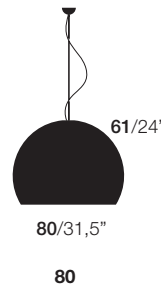

OPINION CIATTI®

FIRENZE

Finiture / Finishing / Finitions / Ausführungen

Bianco RAL 9016
White RAL 9016
Blanc RAL 9016
Weiß RAL 9016

Cemento / argento
Concrete / silver
Ciment / argent
Zement / silberfarben

Bronzo / oro
Bronze / gold
Bronze / or
Bronze / goldfarben

Foglia oro / oro
Gold leaf / gold
Feuille d'or / or
Goldfolie / goldfarben

Foglia argento / argento
Silver leaf / silver
Feuille d'argent / argent
Silberfolie / silberfarben

Foglia rame / rame
Copper leaf / copper
Feuille de cuivre / cuivre
Kupferfolie / kupferfarben

Foglia nera / argento
Black leaf / silver
Feuille noire / argent
Schwarze Folie / silberfarben

Cromo lucido / argento
Glossy chrome / silver
Aluminium chromé / argent
Chrom glänzend / silberfarben

Oro lucido 24K / oro
Glossy gold 24K / gold
Or miroir 24 cts / or
24K gold glänzend / goldfarben

Finiture a preventivo
Finishing at request
Finitions sur devis
Kostenvoranschlag für Ausführungen

20
230 V HALOGEN / LED MAX.46W E14
n1 lampadina con Attacco E14 - non inclusa.
n1 lightbulb E14 - not included.
n1 ampoule à culot E14 - non incluse.
n1 Leuchtmittel mit E14 Fassung - nicht inbegriffen.

30
230 V HALOGEN / LED MAX.77W E27
n1 lampadina con Attacco E27 - non inclusa.
n1 lightbulb E27 - not included.
n1 ampoule à culot E27 - non incluse.
n1 Leuchtmittel mit E27 Fassung - nicht inbegriffen.

45, 80
230 V HALOGEN / LED MAX.116W E27
n1 lampadina con Attacco E27 - non inclusa.
n1 lightbulb E27 - not included.
n1 ampoule à culot E27 - non incluse.
n1 Leuchtmittel mit E27 Fassung - nicht inbegriffen.