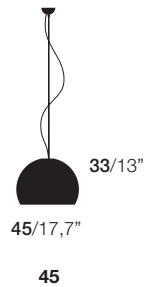

OPINION CIATTI®

FIRENZE

Finiture / Finishing / Finitions / Ausführungen

Bianco RAL 9016
White RAL 9016
Blanc RAL 9016
Weiß RAL 9016

Cemento / argento
Concrete / silver
Ciment / argent
Zement / silberfarben

Bronzo / oro
Bronze / gold
Bronze / or
Bronze / goldfarben

Foglia oro / oro
Gold leaf / gold
Feuille d'or / or
Goldfolie / goldfarben

Foglia argento / argento
Silver leaf / silver
Feuille d'argent / argent
Silberfolie / silberfarben

Foglia rame / rame
Copper leaf / copper
Feuille de cuivre / cuivre
Kupferfolie / kupferfarben

Foglia nera / argento
Black leaf / silver
Feuille noire / argent
Schwarze Folie / silberfarben

Cromo lucido / argento
Glossy chrome / silver
Aluminium chromé / argent
Chrom glänzend / silberfarben

Oro lucido 24K / oro
Glossy gold 24K / gold
Or miroir 24 cts / or
24K gold glänzend / goldfarben

Finiture a preventivo
Finishing at request
Finitions sur devis
Kostenvoranschlag für Ausführungen

20
230 V HALOGEN / LED MAX.46W E14
n1 lampadina con Attacco E14 - non inclusa.
n1 lightbulb E14 - not included.
n1 ampoule à culot E14 - non incluse.
n1 Leuchtmittel mit E14 Fassung - nicht inbegriffen.

30
230 V HALOGEN / LED MAX.77W E27
n1 lampadina con Attacco E27 - non inclusa.
n1 lightbulb E27 - not included.
n1 ampoule à culot E27 - non incluse.
n1 Leuchtmittel mit E27 Fassung - nicht inbegriffen.

45, 80
230 V HALOGEN / LED MAX.116W E27
n1 lampadina con Attacco E27 - non inclusa.
n1 lightbulb E27 - not included.
n1 ampoule à culot E27 - non incluse.
n1 Leuchtmittel mit E27 Fassung - nicht inbegriffen.