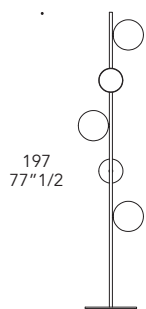

BULLES XL COLLEZIONE

Design · Reflex

PIANTANA 5

Floor lamp

Linear Suspended 5

130-MAX 600
51"1/8-MAX 236"1/4

STRUTTURA STRUCTURE | 1

Metallo
Metal

Rame
Copper

- Led interno / Led inside
5X 3,5W G9 110-240V 3000K - 2000 Lumen

Dettaglio nodo
Junction detail

Dettaglio basamento
Base detail

Vista dall'alto
Top view

Vista a sospensione
Suspension view