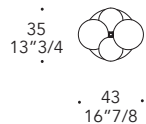

BULLES XL COLLEZIONE

Design · Reflex

PIANTANA 5

Floor lamp

Linear Suspended 5

130-MAX 600
51"1/8-MAX 236"1/4

STRUTTURA STRUCTURE | 1

Metallo
Metal