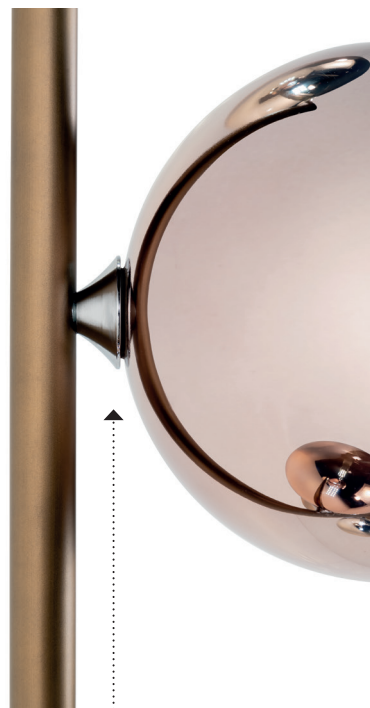

BULLES XL COLLEZIONE

Design · Reflex

PIANTANA 5

Floor lamp

Linear Suspended 5

130-MAX 600
51"1/8-MAX 236"1/4

STRUTTURA STRUCTURE | 1

Metallo
Metal

finitura/finish

100M Bronze
100M Bronze

SFERE SPHERES | 2

Vetro borosilicato
finitura sputtering
Borosilicate glass
sputtering finish

finitura/finish

Oro
Gold

Argento
Silver

Bronzo
Bronze

Rame
Copper

- Led interno / Led inside
5X 3,5W G9 110-240V 3000K - 2000 Lumen

Dettaglio nodo
Junction detail

Dettaglio basamento
Base detail

Vista dall'alto
Top view

Vista a sospensione
Suspension view