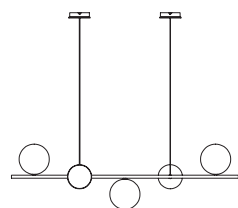

BULLES XL COLLEZIONE

Design · Reflex

PIANTANA 5

Floor lamp

Linear Suspended 5

130-MAX 600
51"1/8-MAX 236"1/4

STRUTTURA STRUCTURE | 1

Metallo
Metal

Rame
Copper

- Led interno / Led inside
5X 3,5W G9 110-240V 3000K - 2000 Lumen

Dettaglio nodo
Junction detail

Dettaglio basamento
Base detail

Vista dall'alto
Top view

Vista a sospensione
Suspension view