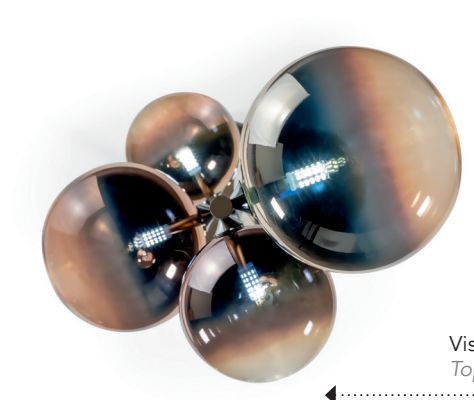

BULLES XL COLLEZIONE

Design · Reflex

PIANTANA 5

Floor lamp

Linear Suspended 5

130-MAX 600
51"1/8-MAX 236"1/4

STRUTTURA STRUCTURE | 1

Metallo
Metal

finitura/finish

100M Bronze
100M Bronze

SFERE SPHERES | 2

Vetro borosilicato
finitura sputtering
Borosilicate glass
sputtering finish

finitura/finish

Oro
Gold

Argento
Silver

Bronzo
Bronze

Rame
Copper

- Led interno / Led inside
5X 3,5W G9 110-240V 3000K - 2000 Lumen

Dettaglio nodo
Junction detail

Dettaglio basamento
Base detail

Vista dall'alto
Top view

Vista a sospensione
Suspension view