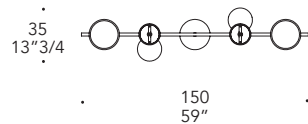

BULLES XL COLLEZIONE

Design · Reflex

PIANTANA 5

Floor lamp

Linear Suspended 5

130-MAX 600
51"1/8-MAX 236"1/4

STRUTTURA STRUCTURE | 1

Metallo
Metal