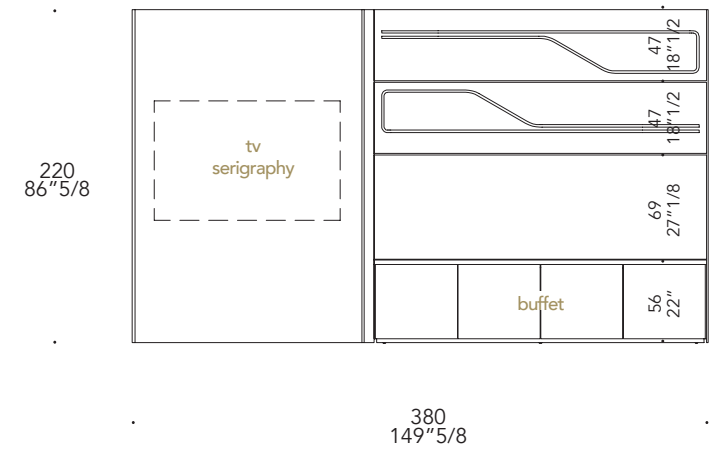

COMPOSITION 7
Boiserie panels + shelves + buffets + boiserie TV

COMPOSITION 8
Boiserie panels + shelves + buffets

MODULARITY

340 - 360 - 380 - 400 - 420 - 440 - 460 - 480
133 7/8 - 141 3/4 - 149 5/8 - 157 1/2 - 165 3/8 - 173 1/4 - 181 1/8 - 189 1/4