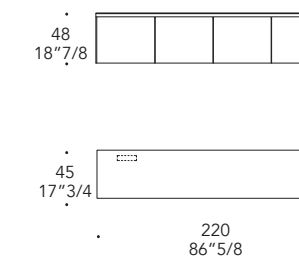

Monolite Low versione sospesa
Monolite Low suspended version