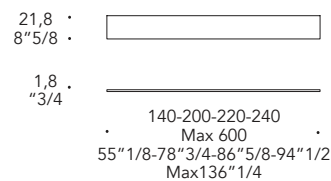

Foro boiserie
Boiserie hole

BOISERIE PANELS **A**

1 Zoccolo
Plinth

4 Modulo dietro buffet con foro centrale 26x8,6 cm.
Module behind buffet with central hole 26x8,6 cm.

2 Terminale superiore
Upper terminal module