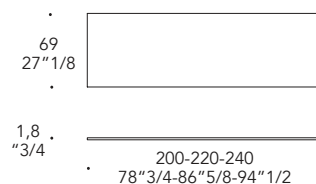

5 Modulo speciale solo per composizione 6
Only for composition 6