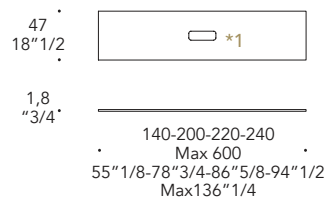

Foro boiserie
Boiserie hole

BOISERIE PANELS **A**

1 Zoccolo
Plinth

4 Modulo dietro buffet con foro centrale 26x8,6 cm.
Module behind buffet with central hole 26x8,6 cm.

2 Terminale superiore
Upper terminal module