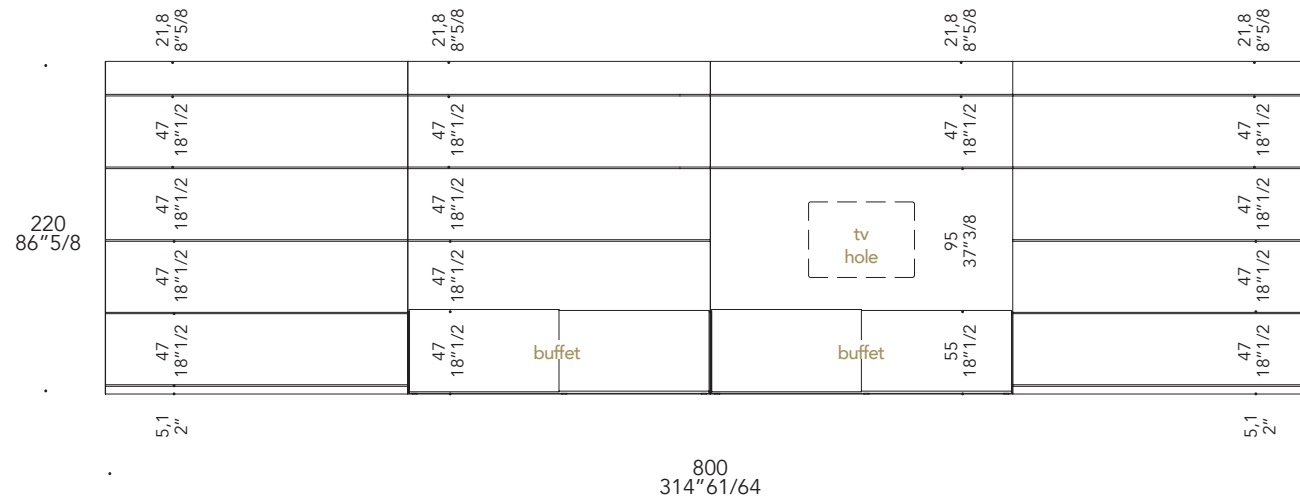

COMPOSITION 7
Boiserie panels + shelves + buffets + boiserie TV

COMPOSITION 8
Boiserie panels + shelves + buffets

MODULARITY

340 - 360 - 380 - 400 - 420 - 440 - 460 - 480
133 7/8 - 141 3/4 - 149 5/8 - 157 1/2 - 165 3/8 - 173 1/4 - 181 1/8 - 189 1/4