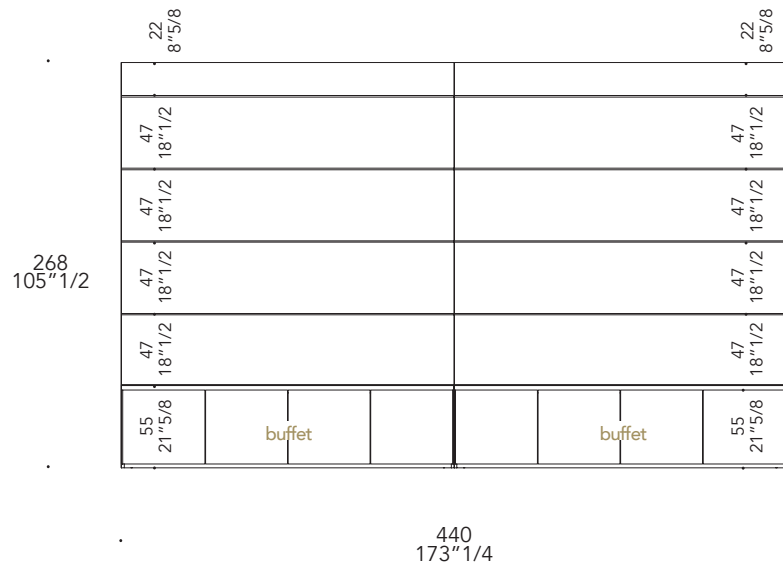

COMPOSITION 7
Boiserie panels + shelves + buffets + boiserie TV

COMPOSITION 8
Boiserie panels + shelves + buffets

MODULARITY

340 - 360 - 380 - 400 - 420 - 440 - 460 - 480
133 7/8 - 141 3/4 - 149 5/8 - 157 1/2 - 165 3/8 - 173 1/4 - 181 1/8 - 189 1/4