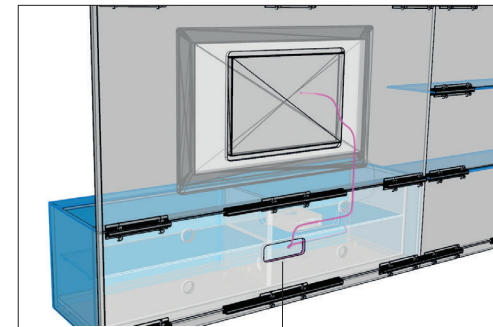

E2

DETAIL 2
Aggancio mensola
Shelf fixing

Clip per aggancio
Clip for fixing
Montante orizzontale
Horizontal profile
Mensola in vetro
Glass shelf

DETAIL 4
Passacavi superiore
cable passage on the top

Foro per passaggio
cavi standard
- Mirage buffet
Hole for cable entry -
Mirage buffet

Passacavi standard -
Monolite buffet
Standard cable entry
- Monolite buffet

DETAIL 5
Passacavi posteriore
Back cable passage

Foro per passaggio schiena
Cable passage
in the back

DETAIL 6
Passacavi interno
Internal cable passage

Foro boiserie
Boiserie hole

BOISERIE PANELS **A**

1 Zoccolo
Plinth

4 Modulo dietro buffet con foro centrale 26x8,6 cm.
Module behind buffet with central hole 26x8,6 cm.

2 Terminale superiore
Upper terminal module