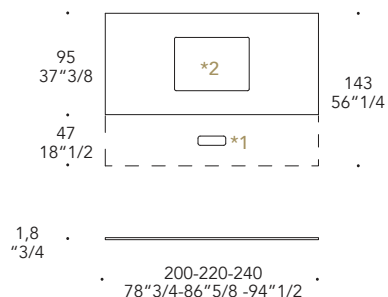

MENSOLE SHELVES **B**

1 Ripiano in vetro
Glass shelf

2 Mensola Segno Pininfarina
Segno Pininfarina shelf

BUFFET *BUFFET* **C**

Disponibile con o senza foro passacavi
Available with or without cable entry hole

Mirage
Mirage

Monolite Low
Monolite Low

Monolite Low versione sospesa
Monolite Low suspended version

BOISERIE TV TV PANEL **D**

1 Pannello Tv appesa
Boiserie for hanged tv
hole 50x70 cm

3 Movie tv mirror
Vertical version