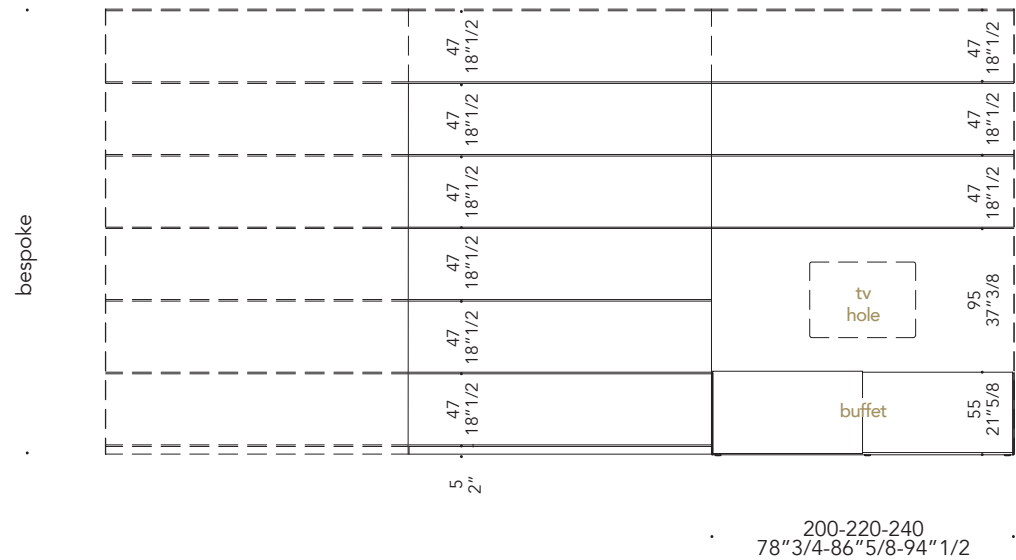

COMPOSITION 7
Boiserie panels + shelves + buffets + boiserie TV

COMPOSITION 8
Boiserie panels + shelves + buffets

MODULARITY

340 - 360 - 380 - 400 - 420 - 440 - 460 - 480
133 7/8 - 141 3/4 - 149 5/8 - 157 1/2 - 165 3/8 - 173 1/4 - 181 1/8 - 189 1/4