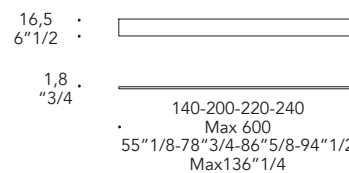

6 Terminale superiore solo per composizione 5
Upper terminal module only for composition 5