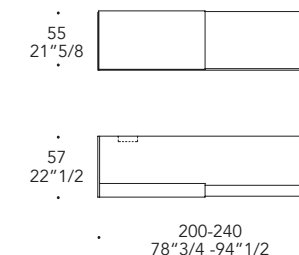

Mirage
Mirage