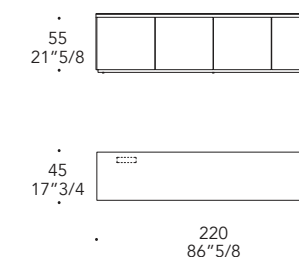

Monolite Low
Monolite Low