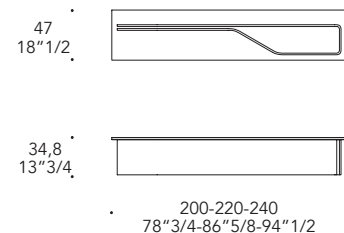

2 Mensola Segno Pininfarina
Segno Pininfarina shelf