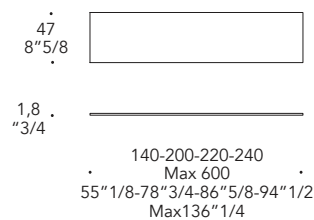

3 Modulo intermedio standard
Standard halfway module