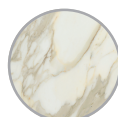

**Titanio**  
Titanium

**Verde**  
Green

**Azzurro**  
Light Blue

**Tortora**  
Taupe

**L - Finiture a liquido opache / Liquid matt finishes**

**Rame**  
Copper

**Ottone**  
Brass

**B - Finiture brunite / Aged finishes**

**Peltro**  
Pewter

**Bronzo**  
Bronze

**Rame**  
Copper

**Top**

**Legno / Wood**

**Rovere Naturale**  
Natural Oak

**Noce Canaletto**  
American Walnut

**Rovere Smoked**  
Smoked Oak

**Frassino Nero**  
Black Ash

**Vetro / Glass**

**Vetro Bianco**  
White Glass

**Vetro Nero**  
Black Glass

**Ceramica / Ceramic**

**Calacatta Bianco**  
White Calacatta

**Statuario**  
Statuary

**Nero Marquinia**  
Marquinia Black

**Ètoile Crema**  
Ètoile Cream

**Thundernight**  
Thundernight