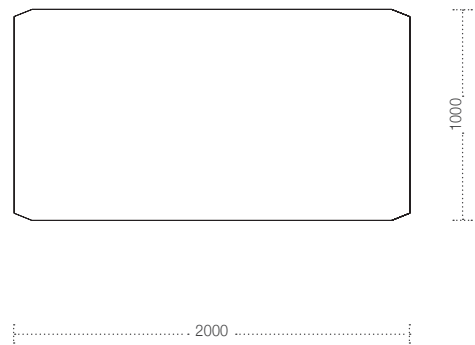

# Panta Rei

Design: Studio28

**Tavolo con gambe a sezione romboidale in metallo verniciato. Disponibile anche nella versione allungabile.**  
Table with diamond shaped legs in painted metal. Also available as a pull-out table.

## Dimensioni Dimensions (in mm)

Fisso  
Fixed

Allungabile  
Pull-out

**Finiture** Finishings

**P - Finiture a polveri / Powder coated finishes**

**Bianco**  
White

**Nero**  
Black

**Grafite**  
Graphite