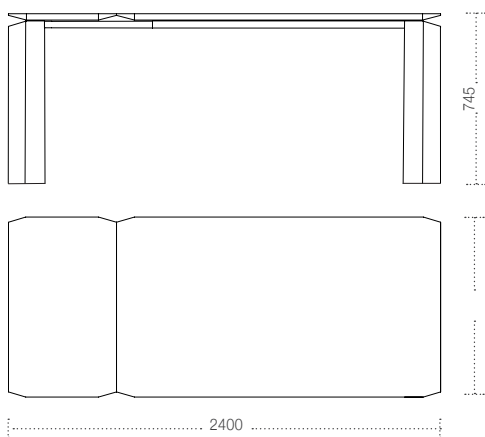

# Panta Rei

Design: Studio28

**Tavolo con gambe a sezione romboidale in metallo verniciato. Disponibile anche nella versione allungabile.**  
Table with diamond shaped legs in painted metal. Also available as a pull-out table.

## Dimensioni Dimensions (in mm)

Fisso  
Fixed

Allungabile  
Pull-out

**Finiture** Finishings

**P - Finiture a polveri / Powder coated finishes**

**Bianco**  
White

**Nero**  
Black

**Grafite**  
Graphite