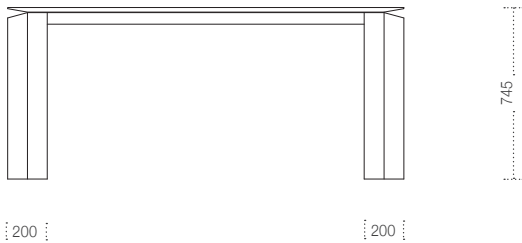

# Panta Rei

Design: Studio28

**Tavolo con gambe a sezione romboidale in metallo verniciato. Disponibile anche nella versione allungabile.**  
Table with diamond shaped legs in painted metal. Also available as a pull-out table.

## Dimensioni Dimensions (in mm)

Fisso  
Fixed

Allungabile  
Pull-out

**Finiture** Finishings

**P - Finiture a polveri / Powder coated finishes**

**Bianco**  
White

**Nero**  
Black

**Grafite**  
Graphite