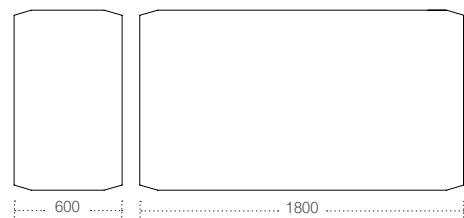

# Panta Rei

Design: Studio28

**Tavolo con gambe a sezione romboidale in metallo verniciato. Disponibile anche nella versione allungabile.**  
Table with diamond shaped legs in painted metal. Also available as a pull-out table.

## Dimensioni Dimensions (in mm)

Fisso  
Fixed

Allungabile  
Pull-out

**Finiture** Finishings

**P - Finiture a polveri / Powder coated finishes**

**Bianco**  
White

**Nero**  
Black

**Grafite**  
Graphite