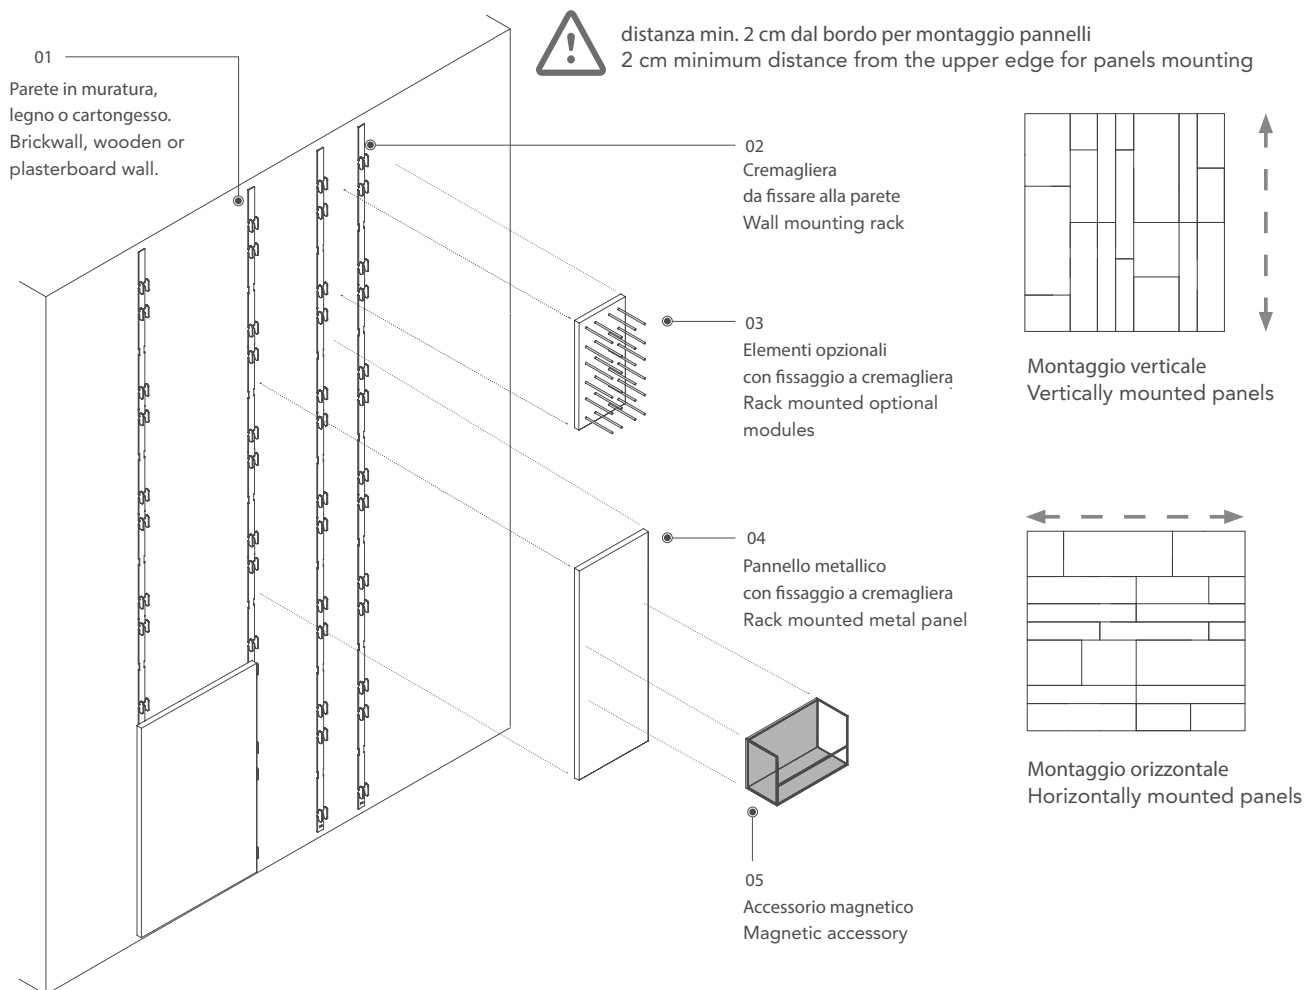

Caddy Design: Gino Carollo

Boiserie decorativa e funzionale formata da pannelli in metallo, legno, ceramica o specchio. L'anima metallica dei pannelli permette di applicare una vasta gamma di accessori magnetici, creando illimitate composizioni adatte ad ogni ambiente ed esigenza.
 Decorative and functional wall paneling system composed by metal, wood, ceramic or mirror panels. The panels' metal core makes them compatible with a wide range of magnetic accessories, thus enabling the creation of unlimited compositions suitable for every environment and need.

Fissaggio boiserie e elementi opzionali Rack mounted panels and optional elements

Modularità Modularity

Pannelli standard P.20 mm
Standard size metal panels D.20 mm

Pannelli Caddy
Caddy Panles

Pannelli Caddy Materika
Caddy Materika Panles

Elementi opzionali Optional modules

Pannelli e contenitori con fissaggio a cremagliera
 Rack mounted panels and cabinets

Caddy LIGHT
 Modulo con fasce led
 Module with led stripes

Caddy POST
 Modulo con finestra led
 Module with led slot

Caddy TILT
 Modulo obliquo
 Tilted module

Caddy GRIP
 Pensile aperto
 Suspended unit

Caddy GRIP
 Pensile con anta
 Suspended cabinet

Caddy GRIP
 Pensile con anta vetro
 Suspended glass cabinet

Caddy LOGO

Caddy BOTTLE
 Modulo portabottiglie
 Bottle holder module