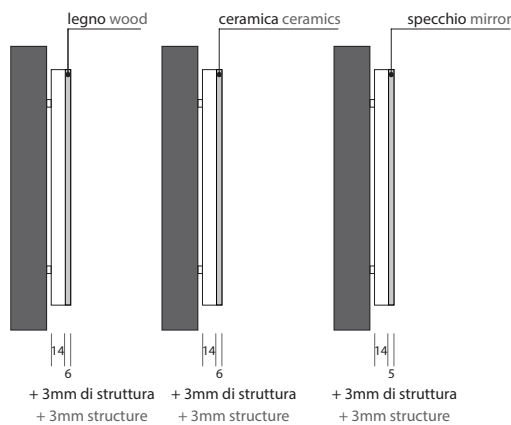

Fissaggio boiserie e elementi opzionali Rack mounted panels and optional elements

Modularità Modularity

Pannelli standard P.20 mm
Standard size metal panels D.20 mm

Pannelli Caddy
Caddy Panles

Pannelli Caddy Materika
Caddy Materika Panles