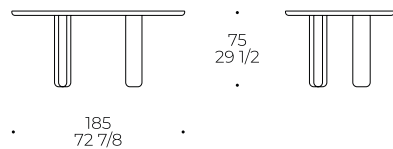

Tavolo Caillou

TAVOLO / TABLE / TABLE

code: **CMB**

Struttura: frassino tinto o mdf laccato opaco

Structure : Frêne teinté ou mdf laqué mat

Structure: stained ash or mat lacquered mdf

Tavolo irregolare 140
Irregular table 140
Table irrégulière 140

Tavolo tondo 140
Round table 140
Table ronde 140

Tavolo irregolare 100
Irregular table 100
Table irrégulière 100

Tavolo irregolare 185x100
Irregular table 185x100
Table irrégulière 185x100

Finiture / Finishings / Finitions