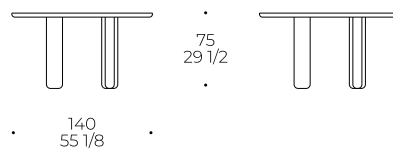

Tavolo Caillou

TAVOLO / TABLE / TABLE

code: **CMB**

Struttura: frassino tinto o mdf laccato opaco

Structure : Frêne teinté ou mdf laqué mat

Structure: stained ash or mat lacquered mdf

Tavolo irregolare 140
Irregular table 140
Table irrégulière 140

Tavolo tondo 140
Round table 140
Table ronde 140

Tavolo irregolare 100
Irregular table 100
Table irrégulière 100

Tavolo irregolare 185x100
Irregular table 185x100
Table irrégulière 185x100

Finiture / Finishings / Finitions