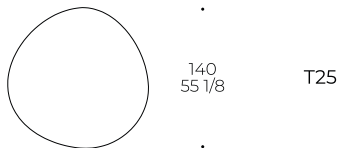

Tavolo Caillou

TAVOLO / TABLE / TABLE

code: **CMB**

Struttura: frassino tinto o mdf laccato opaco

Structure : Frêne teinté ou mdf laqué mat

Structure: stained ash or mat lacquered mdf

Tavolo irregolare 140
Irregular table 140
Table irrégulière 140

Tavolo tondo 140
Round table 140
Table ronde 140

Tavolo irregolare 100
Irregular table 100
Table irrégulière 100

Tavolo irregolare 185x100
Irregular table 185x100
Table irrégulière 185x100

Finiture / Finishings / Finitions