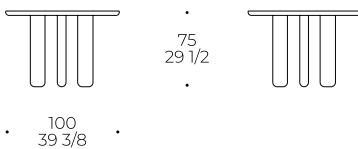

Tavolo Caillou

TAVOLO / TABLE / TABLE

code: **CMB**

Struttura: frassino tinto o mdf laccato opaco

Structure : Frêne teinté ou mdf laqué mat

Structure: stained ash or mat lacquered mdf

Tavolo irregolare 140
Irregular table 140
Table irrégulière 140

Tavolo tondo 140
Round table 140
Table ronde 140

Tavolo irregolare 100
Irregular table 100
Table irrégulière 100

Tavolo irregolare 185x100
Irregular table 185x100
Table irrégulière 185x100

Finiture / Finishings / Finitions