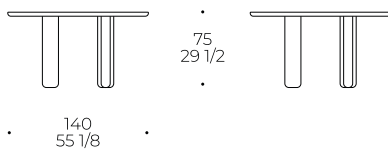

Tavolo Caillou

TAVOLO / TABLE / TABLE

code: **CMB**

Struttura: frassino tinto o mdf laccato opaco

Structure : Frêne teinté ou mdf laqué mat

Structure: stained ash or mat lacquered mdf

Tavolo irregolare 140
Irregular table 140
Table irrégulière 140

Tavolo tondo 140
Round table 140
Table ronde 140

Tavolo irregolare 100
Irregular table 100
Table irrégulière 100

Tavolo irregolare 185x100
Irregular table 185x100
Table irrégulière 185x100

Finiture / Finishings / Finitions