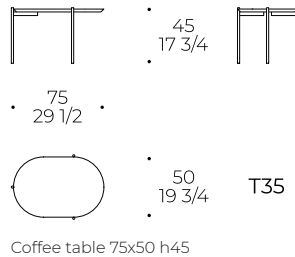

# Tavolino Caillou

TAVOLINO / COFFEE TABLE / TABLE BASSE

code: **CMB**

**Piano:** piano vetro retrolaccato o in ceramica spessore 6 mm, supportato da piano strutturale in MDF spessore 18 mm  
**Piede:** piede in metallo verniciato a polvere

**Top:** 6 mm thick back-lacquered glass or ceramic top, supported by 18 mm thick MDF structural top  
**Foot:** powder-coated metal foot

**Plateau:** plateau en verre ou en céramique laqué à l'arrière de 6 mm d'épaisseur, supporté par un plateau structural en MDF de 18 mm d'épaisseur  
**Pied:** pied en métal peint par poudrage