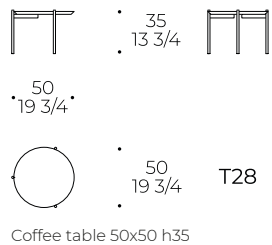

# Tavolino Caillou

TAVOLINO / COFFEE TABLE / TABLE BASSE

code: **CMB**

**Piano:** piano vetro retrolaccato o in ceramica spessore 6 mm, supportato da piano strutturale in MDF spessore 18 mm  
**Piede:** piede in metallo verniciato a polvere

**Top:** 6 mm thick back-lacquered glass or ceramic top, supported by 18 mm thick MDF structural top  
**Foot:** powder-coated metal foot

**Plateau:** plateau en verre ou en céramique laqué à l'arrière de 6 mm d'épaisseur, supporté par un plateau structural en MDF de 18 mm d'épaisseur  
**Pied:** pied en métal peint par poudrage