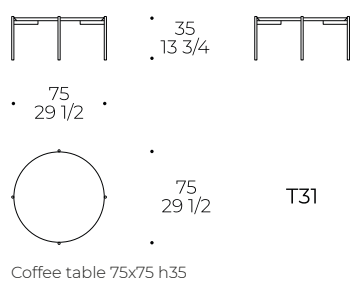

# Tavolino Caillou

TAVOLINO / COFFEE TABLE / TABLE BASSE

code: **CMB**

**Piano:** piano vetro retrolaccato o in ceramica spessore 6 mm, supportato da piano strutturale in MDF spessore 18 mm  
**Piede:** piede in metallo verniciato a polvere

**Top:** 6 mm thick back-lacquered glass or ceramic top, supported by 18 mm thick MDF structural top  
**Foot:** powder-coated metal foot

**Plateau:** plateau en verre ou en céramique laqué à l'arrière de 6 mm d'épaisseur, supporté par un plateau structural en MDF de 18 mm d'épaisseur  
**Pied:** pied en métal peint par poudrage