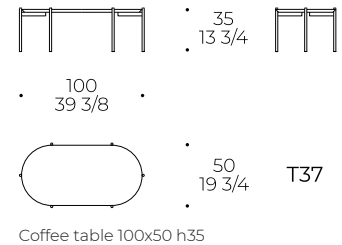

# Tavolino Caillou

TAVOLINO / COFFEE TABLE / TABLE BASSE

code: **CMB**

**Piano:** piano vetro retrolaccato o in ceramica spessore 6 mm, supportato da piano strutturale in MDF spessore 18 mm  
**Piede:** piede in metallo verniciato a polvere

**Top:** 6 mm thick back-lacquered glass or ceramic top, supported by 18 mm thick MDF structural top  
**Foot:** powder-coated metal foot

**Plateau:** plateau en verre ou en céramique laqué à l'arrière de 6 mm d'épaisseur, supporté par un plateau structural en MDF de 18 mm d'épaisseur  
**Pied:** pied en métal peint par poudrage