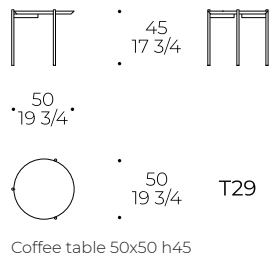

# Tavolino Caillou

TAVOLINO / COFFEE TABLE / TABLE BASSE

code: **CMB**

**Piano:** piano vetro retrolaccato o in ceramica spessore 6 mm, supportato da piano strutturale in MDF spessore 18 mm  
**Piede:** piede in metallo verniciato a polvere

**Top:** 6 mm thick back-lacquered glass or ceramic top, supported by 18 mm thick MDF structural top  
**Foot:** powder-coated metal foot

**Plateau:** plateau en verre ou en céramique laqué à l'arrière de 6 mm d'épaisseur, supporté par un plateau structural en MDF de 18 mm d'épaisseur  
**Pied:** pied en métal peint par poudrage