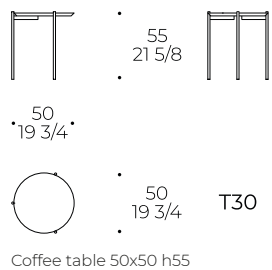

# Tavolino Caillou

TAVOLINO / COFFEE TABLE / TABLE BASSE

code: **CMB**

**Piano:** piano vetro retrolaccato o in ceramica spessore 6 mm, supportato da piano strutturale in MDF spessore 18 mm  
**Piede:** piede in metallo verniciato a polvere

**Top:** 6 mm thick back-lacquered glass or ceramic top, supported by 18 mm thick MDF structural top  
**Foot:** powder-coated metal foot

**Plateau:** plateau en verre ou en céramique laqué à l'arrière de 6 mm d'épaisseur, supporté par un plateau structural en MDF de 18 mm d'épaisseur  
**Pied:** pied en métal peint par poudrage