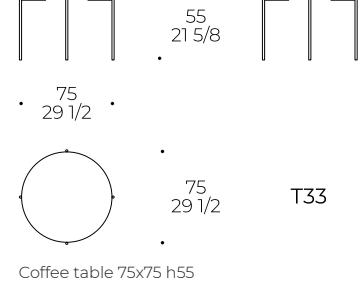

# Tavolino Caillou

TAVOLINO / COFFEE TABLE / TABLE BASSE

code: **CMB**

**Piano:** piano vetro retrolaccato o in ceramica spessore 6 mm, supportato da piano strutturale in MDF spessore 18 mm  
**Piede:** piede in metallo verniciato a polvere

**Top:** 6 mm thick back-lacquered glass or ceramic top, supported by 18 mm thick MDF structural top  
**Foot:** powder-coated metal foot

**Plateau:** plateau en verre ou en céramique laqué à l'arrière de 6 mm d'épaisseur, supporté par un plateau structural en MDF de 18 mm d'épaisseur  
**Pied:** pied en métal peint par poudrage