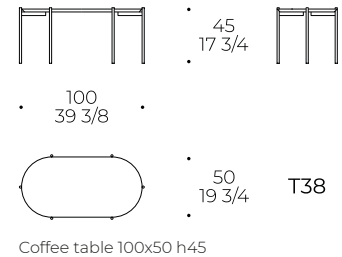

# Tavolino Caillou

TAVOLINO / COFFEE TABLE / TABLE BASSE

code: **CMB**

**Piano:** piano vetro retrolaccato o in ceramica spessore 6 mm, supportato da piano strutturale in MDF spessore 18 mm  
**Piede:** piede in metallo verniciato a polvere

**Top:** 6 mm thick back-lacquered glass or ceramic top, supported by 18 mm thick MDF structural top  
**Foot:** powder-coated metal foot

**Plateau:** plateau en verre ou en céramique laqué à l'arrière de 6 mm d'épaisseur, supporté par un plateau structural en MDF de 18 mm d'épaisseur  
**Pied:** pied en métal peint par poudrage