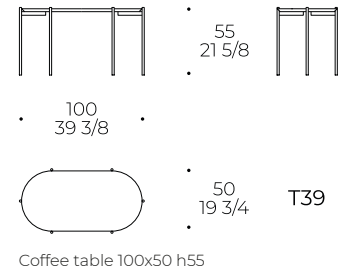

# Tavolino Caillou

TAVOLINO / COFFEE TABLE / TABLE BASSE

code: **CMB**

**Piano:** piano vetro retrolaccato o in ceramica spessore 6 mm, supportato da piano strutturale in MDF spessore 18 mm  
**Piede:** piede in metallo verniciato a polvere

**Top:** 6 mm thick back-lacquered glass or ceramic top, supported by 18 mm thick MDF structural top  
**Foot:** powder-coated metal foot

**Plateau:** plateau en verre ou en céramique laqué à l'arrière de 6 mm d'épaisseur, supporté par un plateau structural en MDF de 18 mm d'épaisseur  
**Pied:** pied en métal peint par poudrage