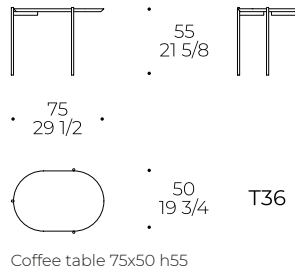

# Tavolino Caillou

TAVOLINO / COFFEE TABLE / TABLE BASSE

code: **CMB**

**Piano:** piano vetro retrolaccato o in ceramica spessore 6 mm, supportato da piano strutturale in MDF spessore 18 mm  
**Piede:** piede in metallo verniciato a polvere

**Top:** 6 mm thick back-lacquered glass or ceramic top, supported by 18 mm thick MDF structural top  
**Foot:** powder-coated metal foot

**Plateau:** plateau en verre ou en céramique laqué à l'arrière de 6 mm d'épaisseur, supporté par un plateau structural en MDF de 18 mm d'épaisseur  
**Pied:** pied en métal peint par poudrage