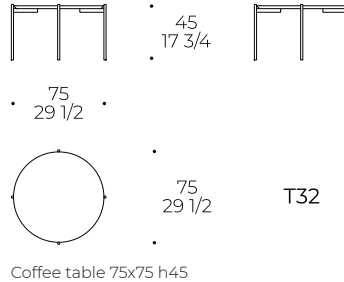

# Tavolino Caillou

TAVOLINO / COFFEE TABLE / TABLE BASSE

code: **CMB**

**Piano:** piano vetro retrolaccato o in ceramica spessore 6 mm, supportato da piano strutturale in MDF spessore 18 mm  
**Piede:** piede in metallo verniciato a polvere

**Top:** 6 mm thick back-lacquered glass or ceramic top, supported by 18 mm thick MDF structural top  
**Foot:** powder-coated metal foot

**Plateau:** plateau en verre ou en céramique laqué à l'arrière de 6 mm d'épaisseur, supporté par un plateau structural en MDF de 18 mm d'épaisseur  
**Pied:** pied en métal peint par poudrage