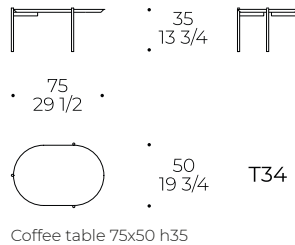

# Tavolino Caillou

TAVOLINO / COFFEE TABLE / TABLE BASSE

code: **CMB**

**Piano:** piano vetro retrolaccato o in ceramica spessore 6 mm, supportato da piano strutturale in MDF spessore 18 mm  
**Piede:** piede in metallo verniciato a polvere

**Top:** 6 mm thick back-lacquered glass or ceramic top, supported by 18 mm thick MDF structural top  
**Foot:** powder-coated metal foot

**Plateau:** plateau en verre ou en céramique laqué à l'arrière de 6 mm d'épaisseur, supporté par un plateau structural en MDF de 18 mm d'épaisseur  
**Pied:** pied en métal peint par poudrage