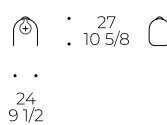

Lampada Caillou

LAMPADA / LAMP / LAMPE

code: **CMB**

Struttura: lamiera di metallo verniciata utilizzando le finiture metalliche a disposizione
Paralume: rotante in lamiera di metallo finito come la struttura

Structure: metal sheet painted using the available metal finishes
Lampshade: rotating metal sheet finished as the structure

Structure: tôle métallique peinte avec les finitions métalliques disponibles.
Abat-jour: tôle métallique tournante finie comme la structure

LT1
27
10 5/8

Lampada da tavolo piccola
Small table lamp
Petite lampe de table

LT2
34
13 3/8

Lampada da tavolo grande
Big table lamp
Grande lampe de table

LS1
21
8 1/4

Lampada a sospensione piccola
Small suspension lamp
Petit luminaire suspendu