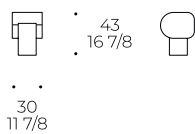

LT2
34
13 3/8

Lampada da tavolo grande
Big table lamp
Grande lampe de table