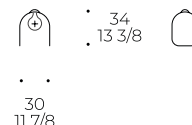

LT1
27
10 5/8

Lampada da tavolo piccola
Small table lamp
Petite lampe de table

LT2
34
13 3/8

Lampada da tavolo grande
Big table lamp
Grande lampe de table

LS1
21
8 1/4

Lampada a sospensione piccola
Small suspension lamp
Petit luminaire suspendu