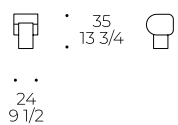

Lampada Caillou

LAMPADA / LAMP / LAMPE

code: **CMB**

Struttura: lamiera di metallo verniciata utilizzando le finiture metalliche a disposizione
Paralume: rotante in lamiera di metallo finito come la struttura

Structure: metal sheet painted using the available metal finishes
Lampshade: rotating metal sheet finished as the structure

Structure: tôle métallique peinte avec les finitions métalliques disponibles.
Abat-jour: tôle métallique tournante finie comme la structure