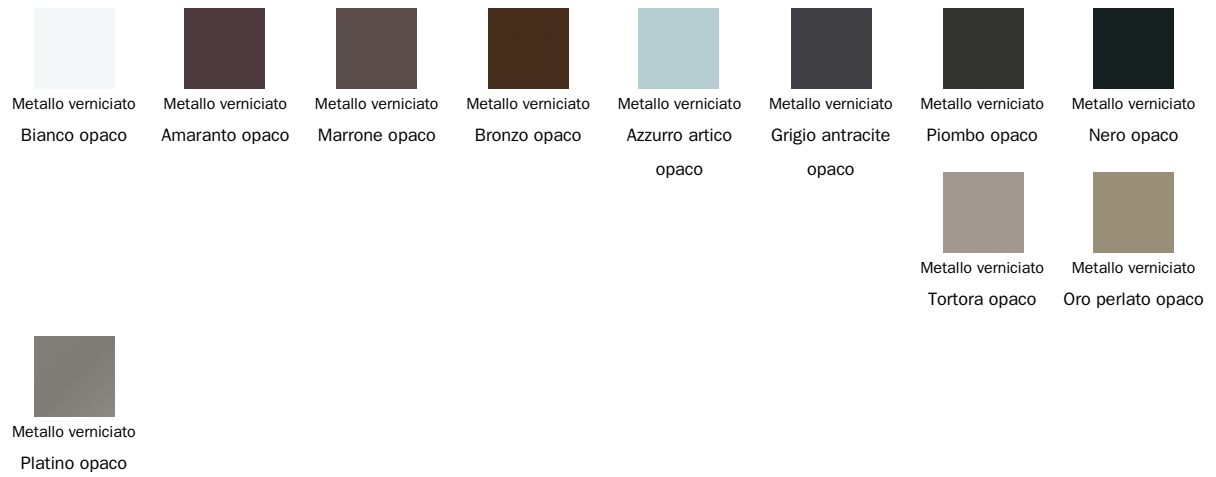

Tessuto  
MC67

Tessuto  
MC69

Tessuto  
MC76

Tessuto  
MC81

Tessuto  
MC83

Tessuto  
MC85

Tessuto  
MA34

Tessuto  
MA35

### Metallo

I campioni qui riportati rappresentano l'intera gamma di materiali e finiture disponibili per questo prodotto (nel caso dei tavoli, indipendentemente dalla forma o dimensione del piano). I tessuti, le ecopelli, le pelli ed il cuoio proposti sono una selezione di quelli disponibili. Le finiture e i colori visualizzati sono indicativi e possono differire dagli originali. Per consultare il campionario completo, per approfondimenti e informazioni aggiuntive riguardo i nostri prodotti rivolgersi ad un rivenditore Bonaldo.