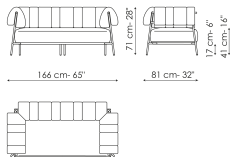

### Tirella sofa

Larghezza: 166cm

Profondità: 81cm

Altezza: 71cm