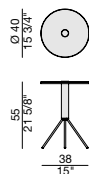

Mesa auxiliar ovalada/redonda con base en metal cromo negro y columna central de nogal canaletta macizo. Tapa en vidrio fundido (espesor 15 mm) con placa de metal.

JELLY h40 OVALE

JELLY h40 TONDO

JELLY h55 OVALE