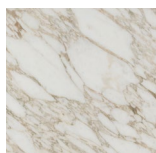

Oval side table with black chromed metal or brushed brass base, central pole in solid canaletta walnut and top with lowered surface work in stain-proof oil treated marble.

Ovaler Beistelltisch mit einem Untergestell in Metall schwarzchrom, oder gebürstetem Messing mit darüber liegender Säule aus massivem Nussbaum canaletta. Obere Platte mit eingelassener Oberfläche aus schmutzabweisendem, ölbehandeltem Marmor.

Metallo | Metal

OTTONE SPAZZOLATO
Brushed brass

CROMO NERO
Black Chromed

Marmo | Marble

Calacatta Oro

Grigio Carnico