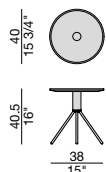

JELLY MARMO TONDO

Design C. Ballabio

TAVOLINO | SIDE TABLE

2020

Tavolino tondo con base in metallo cromo nero o ottone spazzolato, colonna centrale in massello di noce canaletta e piano in marmo con lavorazione ribassata finitura olio idro antimacchia.

Round side table with black chromed metal or brushed brass base, central pole in solid canaletta walnut and top with lowered surface work in stain-proof oil treated marble.

Runder Beistelltisch mit einem Untergestell in Metall schwarzchrom, oder gebürstetem Messing mit darüber liegender Säule aus massivem Nussbaum canaletta. Obere Platte mit eingelassener Oberfläche aus schmutzabweisendem, ölbehandeltem Marmor.

Guéridon rond avec piétement en métal en finition chromé noir ou laiton brossé et jambe centrale en noyer canaletta massif. Plateau en marbre avec surface surbaissée et traitement anti-tâche à l'huile.

Mesa auxiliar redonda con base en metal cromo negro o latón cepillado y columna central de nogal canaletta macizo. Tapa en mármol con borde en relieve y tratamiento antimanchas óleo-hidro.

JELLY MARMO h40 TONDO