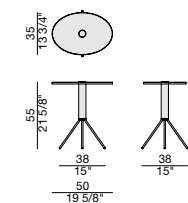

JELLY MARMO h55 OVALE