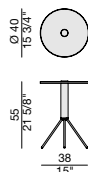

JELLY MARMO h55 TONDO