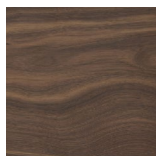

Mesa auxiliar ovalada con base en metal cromo negro o latón cepillado y columna central de nogal canaletta macizo. Tapa en mármol con borde en relieve y tratamiento antimanchas óleo-hidro.

JELLY MARMO h40 OVALE

JELLY MARMO h55 OVALE

JELLY MARMO

TAVOLINO | SIDE TABLE

Design C. Ballabio

2020

Essenze | Wood

NOCE CANALETTA
Canaletta Walnut

NOCE CANALETTA
Canaletta Walnut
tinto/stained wengé

Metallo | Metal

OTTONE SPAZZOLATO
Brushed brass

CROMO NERO
Black Chromed

Marmo | Marble

Calacatta Oro

Grigio Carnico