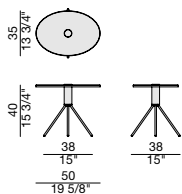

JELLY MARMO OVALE

Design C. Ballabio

TAVOLINO | SIDE TABLE

2020

Tavolino ovale con base in metallo cromo nero o ottone spazzolato, colonna centrale in massello di noce canaletta e piano in marmo con lavorazione ribassata finitura olio idro antimacchia.

Oval side table with black chromed metal or brushed brass base, central pole in solid canaletta walnut and top with lowered surface work in stain-proof oil treated marble.

Ovaler Beistelltisch mit einem Untergestell in Metall schwarzchrom, oder gebürstetem Messing mit darüber liegender Säule aus massivem Nussbaum canaletta. Obere Platte mit eingelassener Oberfläche aus schmutzabweisendem, ölbehandeltem Marmor.

Guéridon oval avec piétement en métal en finition chromé noir ou laiton brossé et jambe centrale en noyer canaletta massif. Plateau en marbre avec surface surbaissée et traitement anti-tâche à l'huile.

Mesa auxiliar ovalada con base en metal cromo negro o latón cepillado y columna central de nogal canaletta macizo. Tapa en mármol con borde en relieve y tratamiento antimanchas óleo-hidro.

JELLY MARMO h40 OVALE