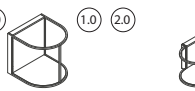

Mensole in metallo Metal shelves

magnetika

Swing 01
design: Gino Ca rollo
L 200 H 200 P 162 mm

Swing 02
design: Gino Ca rollo
L 300 H 200 P 162 mm

Swing 03
design: Gino Ca rollo
L 500 H 120 P 162 mm

P - Finiture a polveri / Powder coated finishes

Cart 0 1
design: Gino Ca rollo
L 200 H 200 P 162 mm

Cart 0 2
design: Gino Ca rollo
L 300 H 350 P 220 mm

Cart 0 3
design: Gino Ca rollo
L 500 H 120 P 162 mm

Cart 0 4
design: Gino Ca rollo
L 500 H 300 P 220 mm

B - Finiture brunite / Aged finishes

Ellix Swing 01
design: Gino Ca rollo
L 200 H 200 P 210 mm

Ellix Swing 02
design: Gino Ca rollo
L 500 H 120 P 162 mm

Elli x Cart 0 1
design: Gino Ca rollo
L 200 H 200 P 210 mm