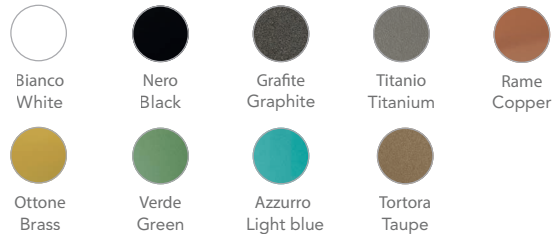

Laccati / Lacquered

Bianco
White

Nero
Black

Grafite
Graphite

Titanio
Titanium

Nobilitati / Melamine

Rovere Naturale
Natural Oak

1.0

Laccato / Lacquered

Volée
design: Gino Carollo
L 96 H 293 P 59 mm

Hat
design: Gino Carollo
L 160 P 148 mm

Jazz
design: Studio 28
L 266 H 235 P 27 mm

P - Finiture a polveri / Powder coated finishes

Caddy rain
design: Gino Carollo
L 290 H 700 P 180 mm