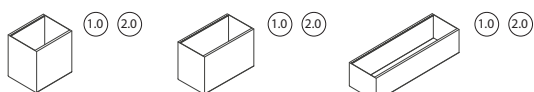

Mensole e accessori magnetici Magnetic shelves and accessories

Mensole e accessori magnetici in metallo o in legno, applicabili su pannelli in metallo e nella versione potenziata 2.0 su pannelli in metallo rivestito in legno, ceramica, vetro o specchio. La portata varia a seconda della forma e dimensione di ogni mensola. Magnetic shelves and accessories in metal or wood, applicable on metal panels or in their enhanced version 2.0 on panels in wood, ceramics, glass or mirror. The load capacity varies depending on the shape and size of each shelf.

Mensole in metallo Metal shelves

magnetika

Swing 01
design: Gino Ca rollo
L 200 H 200 P 162 mm

Swing 02
design: Gino Ca rollo
L 300 H 200 P 162 mm

Swing 03
design: Gino Ca rollo
L 500 H 120 P 162 mm

P - Finiture a polveri / Powder coated finishes