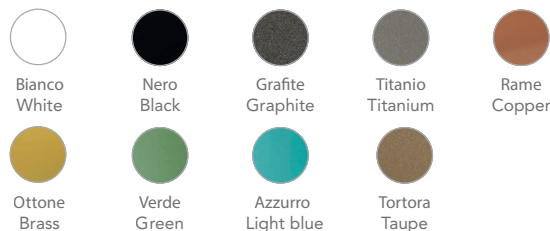

Mensole in metallo Metal shelves

magnetika

Swing 01
design: Gino Ca rollo
L 200 H 200 P 162 mm

Swing 02
design: Gino Ca rollo
L 300 H 200 P 162 mm

Swing 03
design: Gino Ca rollo
L 500 H 120 P 162 mm

P - Finiture a polveri / Powder coated finishes

Laccati / Lacquered

Bianco
White

Nero
Black

Grafite
Graphite

Titanio
Titanium

Nobilitati / Melamine

Rovere Naturale
Natural Oak

1.0