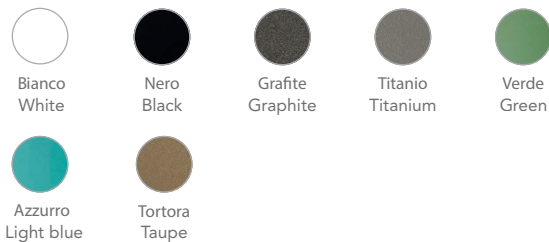

P - Finiture a polveri / Powder coated finishes

B - Finiture brunite / Aged finishes

L - Finiture a liquido opache / Liquid varnished finishes