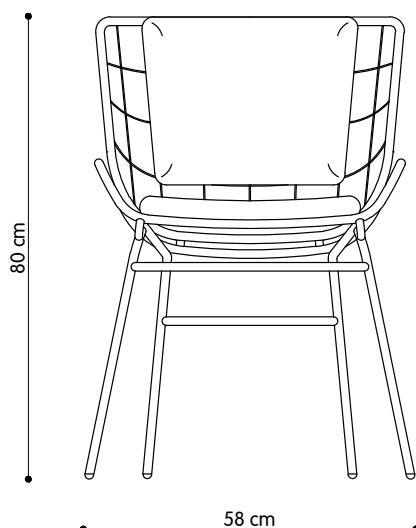

### DIMENSIONE

Altezza	80
Larghezza	58
Profondità	57
Altezza Seduta	47

### FINITURE

Struttura	Metallo verniciato
Cuscino	Gommapiuma
	- spessore 3.3 cm seduta
	- spessore 2.8 cm schienale
	Densità
	ELAST 75 Kg/m <sup>3</sup>
	- ignifugo
	Resinato 100 gr

### IMBALLAGGIO

Altezza	81
Larghezza	61
Profondità	48
Pezzi per Imb.	1
Peso Lordo	9
mc	0,23

Versione OUTDOOR con trattamento cataforesi