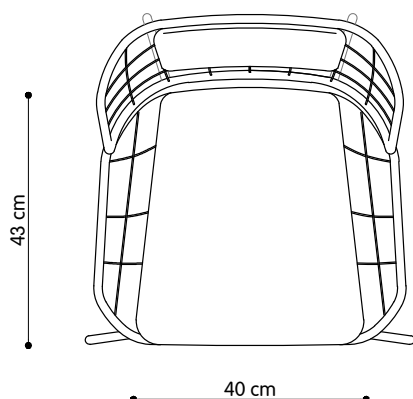

### DIMENSIONE

Altezza	80
Larghezza	58
Profondità	57
Altezza Seduta	47

### FINITURE

Struttura	Metallo verniciato
Cuscino	Gommapiuma
	- spessore 3.3 cm seduta
	- spessore 2.8 cm schienale
	Densità
	ELAST 75 Kg/m <sup>3</sup>
	- ignifugo
	Resinato 100 gr

### IMBALLAGGIO

Altezza	81
Larghezza	61
Profondità	48
Pezzi per Imb.	1
Peso Lordo	9
mc	0,23

Versione OUTDOOR con trattamento cataforesi