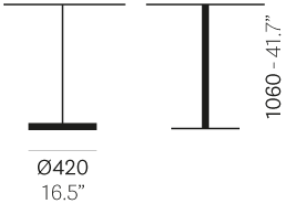

FINITURE TELAIO

FINITURE E MATERIALI