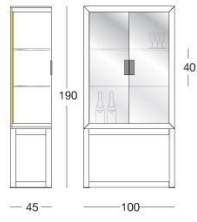

## Orwell tall cabinet

Y 762 Giuseppe Viganò

Mobile alto versione madia / contenitore con 2 antine centrali rivestite in pelle o cashmere Loro Piana Interiors a campionario oppure versione vetrina con 2 ante in vetro bronzo o fumè con due mensole interne in cristallo trasparente. Base e struttura in legno nelle essenze: laccato lucido colori a campionario, Ebano lucido/opaco, Noce Canaletto lucido/opaco, Sycamore frisé lucido/opaco. Profilo della base e cornice in metallo rettificato nelle finiture: oro Black Rose, oro chiaro lucido, oro Champagne opaco, cromato lucido, cromo nero lucido, bronzo satinato opaco, oro rosa lucido, oro rosa opaco. Maniglia in marmo a scelta. Sul fondo del mobile è presente uno specchio bronzo o fumè. Sui lati dello schienale sono applicati due strip led dimmerabili che illuminano la parte interna del mobile. L'accensione avviene tramite interruttore a sfioramento touch.

# DISEGNI TECNICI

Madia / Cabinet / Сервант

Vetrina / Showcase / Витрина

scala 1:50