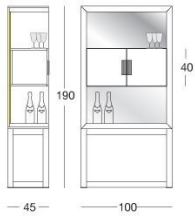

## Orwell tall cabinet

Y 762 Giuseppe Viganò

Mobile alto versione madia / contenitore con 2 antine centrali rivestite in pelle o cashmere Loro Piana Interiors a campionario oppure versione vetrina con 2 ante in vetro bronzo o fumè con due mensole interne in cristallo trasparente. Base e struttura in legno nelle essenze: laccato lucido colori a campionario, Ebano lucido/opaco, Noce Canaletto lucido/opaco, Sycamore frisé lucido/opaco. Profilo della base e cornice in metallo rettificato nelle finiture: oro Black Rose, oro chiaro lucido, oro Champagne opaco, cromato lucido, cromo nero lucido, bronzo satinato opaco, oro rosa lucido, oro rosa opaco. Maniglia in marmo a scelta. Sul fondo del mobile è presente uno specchio bronzo o fumè. Sui lati dello schienale sono applicati due strip led dimmerabili che illuminano la parte interna del mobile. L'accensione avviene tramite interruttore a sfioramento touch.

# DISEGNI TECNICI

Madia / Cabinet / Сервант

Vetrina / Showcase / Витрина

scala 1:50