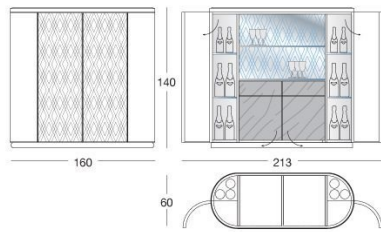

DISEGNI TECNICI

scala 1:50