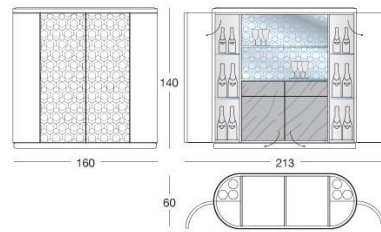

DISEGNI TECNICI

scala 1:50