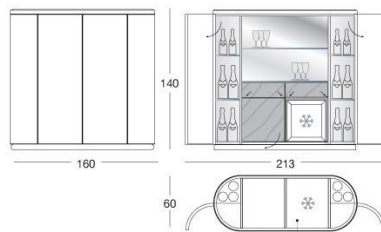

DISEGNI TECNICI

scala 1:50