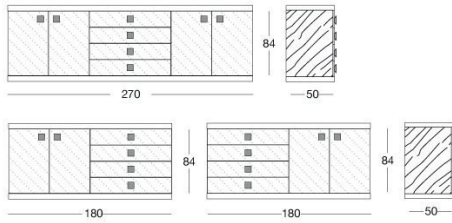

Cassetti e ante rivestite in pelle / Drawers and doors covered in leather / Ящики и створки из с кожаной обивкой