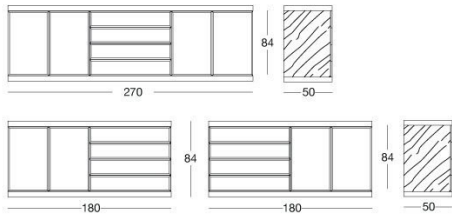

Maniglie in marmo per la versione rivestita in pelle, mentre apertura push-pull per la versione a specchio.

DISEGNI TECNICI

scala 1:50

Cassetti e ante a specchio / Drawers and doors mirror / Ящики и створки из скошенного зеркала