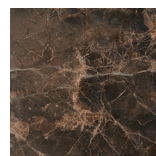

moro Emperador
dark brown Emperador
marron foncé Emperador
Dunkelbraun Emperador
marrón Emperador