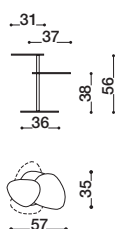

yori

design Setsu & Shinobu Ito

modello depositato / registered model / modèle depose / patentiertes modell / modelo depositado

Caratteristiche Tecniche

Struttura: in metallo opaco bronzo oppure oro lucido.

Piani: in metallo opaco bronzo, oro lucido, frassino tinto caffè oppure in marmo opaco, bianco Carrara, moro Emperador o nero Marquina. Piano superiore rotante.

Technical Features

Structure: in matt bronze metal or gloss gold.

Tops: in matt bronze metal, gloss, coffee stained ash or in matt white Carrara, dark brown Emperador or black Marquina marble. Upper swivel top.

Caractéristiques Techniques

Structure: en métal bronze mat ou bien or brillant.

Plateaux: en métal bronze mat, bien or brillant, frêne teinté café ou bien en marbre mat, blanc Carrare, marron foncé Emperador ou noir Marquina. Plateau supérieur pivotant.

Technische Eigenschaften

Struktur: Metall Farbe Bronze matt oder Gold Hochglanz.

Tischplatten: aus Metall Farbe Bronze matt, Gold Hochglanz, Esche kaffeebraun gebeizt oder aus mattem Marmor, Weiß Carrara, Dunkelbraun Emperador oder Schwarz Marquina. Die untere Platte ist drehbar.

Características Técnicas

Estructura: de metal bronco mate o oro pulido.

Sobre y repisa: de de metal bronco mate, oro pulido, fresno teñido en café o en mármol mate, blanco Carrara, marrón Emperador o negro Marquina. Sobre giratorio.

STRUTTURA STRUCTURE STRUCTURE STRUKTUR ESTRUCTURA

bronzo opaco
mat bronze
bronze mat
Bronze Matt
bronze mate

oro lucido
gloss gold
or brilliant
Gold Hochglanz
oro pulido

PIANO TOP PLATEAU TISCHPLATTE SOBRE

bronzo opaco
mat bronze
bronze mat
Bronze Matt
bronze mate

oro lucido
gloss gold
or brilliant
Gold Hochglanz
oro pulido