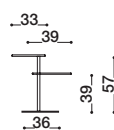

yori

design Setsu & Shinobu Ito

modello depositato / registered model / modèle depose / patentiertes modell / modelo depositado

Caratteristiche Tecniche

Struttura: in metallo opaco bronzo oppure oro lucido.

Piani: in metallo opaco bronzo, oro lucido, frassino tinto caffè oppure in marmo opaco, bianco Carrara, moro Emperador o nero Marquina. Piano superiore rotante.

Technical Features

Structure: in matt bronze metal or gloss gold.

Tops: in matt bronze metal, gloss, coffee stained ash or in matt white Carrara, dark brown Emperador or black Marquina marble. Upper swivel top.

Caractéristiques Techniques

Structure: en métal bronze mat ou bien or brillant.

Plateaux: en métal bronze mat, bien or brillant, frêne teinté café ou bien en marbre mat, blanc Carrare, marron foncé Emperador ou noir Marquina. Plateau supérieur pivotant.

Technische Eigenschaften

Struktur: Metall Farbe Bronze matt oder Gold Hochglanz.

Tischplatten: aus Metall Farbe Bronze matt, Gold Hochglanz, Esche kaffeebraun gebeizt oder aus mattem Marmor, Weiß Carrara, Dunkelbraun Emperador oder Schwarz Marquina. Die untere Platte ist drehbar.

Características Técnicas

Estructura: de metal bronco mate o oro pulido.

Sobre y repisa: de de metal bronco mate, oro pulido, fresno teñido en café o en mármol mate, blanco Carrara, marrón Emperador o negro Marquina. Sobre giratorio.

STRUTTURA STRUCTURE STRUCTURE STRUKTUR ESTRUCTURA

bronzo opaco
mat bronze
bronze mat
Bronze Matt
bronze mate

oro lucido
gloss gold
or brilliant
Gold Hochglanz
oro pulido

PIANO TOP PLATEAU TISCHPLATTE SOBRE

bronzo opaco
mat bronze
bronze mat
Bronze Matt
bronze mate

oro lucido
gloss gold
or brilliant
Gold Hochglanz
oro pulido