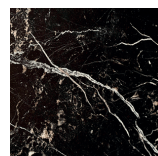

nero Marquina
black Marquina
noir Marquina
Schwarz Marquina
negro Marquina