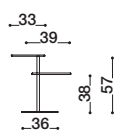

yori

design Setsu & Shinobu Ito

modello depositato / registered model / modèle depose / patentiertes modell / modelo depositado

Caratteristiche Tecniche

Struttura: in metallo opaco bronzo oppure oro lucido.

Piani: in metallo opaco bronzo, oro lucido, frassino tinto caffè oppure in marmo opaco, bianco Carrara, moro Emperador o nero Marquina. Piano superiore rotante.

Technical Features

Structure: in matt bronze metal or gloss gold.

Tops: in matt bronze metal, gloss, coffee stained ash or in matt white Carrara, dark brown Emperador or black Marquina marble. Upper swivel top.

Caractéristiques Techniques

Structure: en métal bronze mat ou bien or brillant.

Plateaux: en métal bronze mat, bien or brillant, frêne teinté café ou bien en marbre mat, blanc Carrare, marron foncé Emperador ou noir Marquina. Plateau supérieur pivotant.

Technische Eigenschaften

Struktur: Metall Farbe Bronze matt oder Gold Hochglanz.

Tischplatten: aus Metall Farbe Bronze matt, Gold Hochglanz, Esche kaffeebraun gebeizt oder aus mattem Marmor, Weiß Carrara, Dunkelbraun Emperador oder Schwarz Marquina. Die untere Platte ist drehbar.

Características Técnicas

Estructura: de metal bronco mate o oro pulido.

Sobre y repisa: de de metal bronco mate, oro pulido, fresno teñido en café o en mármol mate, blanco Carrara, marrón Emperador o negro Marquina. Sobre giratorio.

STRUTTURA STRUCTURE STRUCTURE STRUKTUR ESTRUCTURA

bronzo opaco
mat bronze
bronze mat
Bronze Matt
bronze mate

oro lucido
gloss gold
or brilliant
Gold Hochglanz
oro pulido

PIANO TOP PLATEAU TISCHPLATTE SOBRE

bronzo opaco
mat bronze
bronze mat
Bronze Matt
bronze mate

oro lucido
gloss gold
or brilliant
Gold Hochglanz
oro pulido