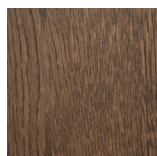

frassino tinto caffè
coffee stained ash
frêne teinté café
Esche kaffeebraun gebeizt
fresno teñido en café