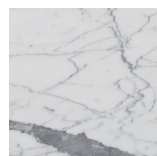

bianco Carrara
white Carrara
blanc Carrara
Weiß Carrara
blanco Carrara