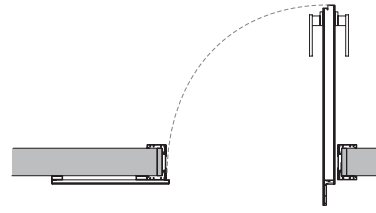

Boisè

Pianta | Plan | Plan | Plan | Planta