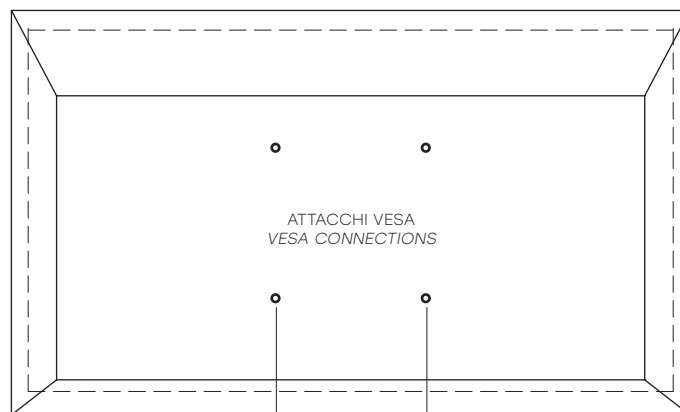

CARATTERISTICHE TV / TV TECHNICAL FEATURES

TV 43": max 50 cm
TV 55": max 60 cm
TV 65": max 60 cm