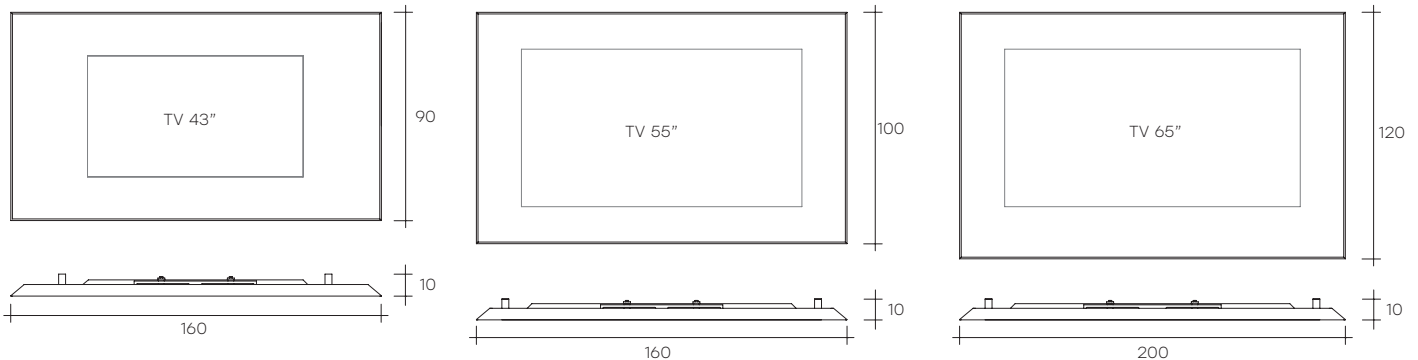

# mirage tv

DESIGN  
DANIEL LIBESKIND

Specchio con alloggiamento per televisore.  
Specchio da parete in vetro semiriflettente da 5 mm color titanio con retrocornice in alluminio finitura brill. Telaio in metallo verniciato nero opaco. Televisore non in dotazione.

*Mirror with built-in frame to accommodate a TV set. Wall mirror in 5 mm semi-reflecting glass, titanium-colour, with rear frame in polished aluminium. Casing in matt black painted metal. TV set not included.*

dimensioni L, P, H  
dimensions L, W, H  
(cm)

COD./CODE

L

P/W

H

peso netto  
net weight  
(kg)

peso lordo  
gross weight  
(kg)

volume imballo  
package volume  
(m<sup>3</sup>)

Specchio per TV 55".  
55" TV mirror.

**MI/TVL**

160

10

100

41

65

0,4