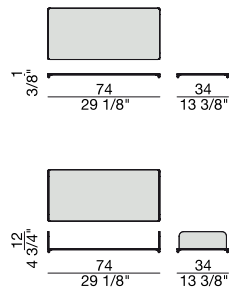

60

RIPIANO 60
Shelf 60

GIUNTO
Joint

80

RIPIANO 80
Shelf 80

Essenze | Wood

NOCE CANALETTA
Canaletta Walnut

NOCE CANALETTA
Canaletta Walnut
tinto/stained moka