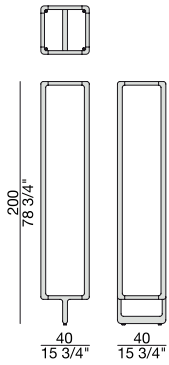

Estantería en nogal canaletta macizo con estantes en cristal templado ahumado. Si se utiliza sólo, se tiene que fijar la estructura a la pared, mientras que en composición se puede utilizar como separador de ambientes. Elementos de unión o fijados a pared en latón bronceado cepillado. Se piden por separado.

COMP. A

COMP. B

COMP. C

COMP. D

COMP. E

40

RIPIANO 40
Shelf 40

ATTACCO A PARETE
Wall mount

60

RIPIANO 60
Shelf 60

GIUNTO
Joint

80

RIPIANO 80
Shelf 80

Essenze | Wood

NOCE CANALETTA
Canaletta Walnut

NOCE CANALETTA
Canaletta Walnut
tinto/stained moka