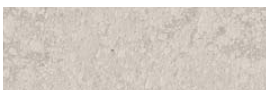

LCO • LLC = Maggiorazione prezzo + 20%
 Price increase + 20%
 Aufpreis + 20%
 Augmentation sur le prix + 20%
 Recargo + 20%

FINITURE

Finishes
Ausführung
Finition
Acabado

VERSA

Laccati Effetto Resina

Lacquered resin effect • Lack Betoneffekt • Laques effet résine • Laca efecto resina

H716 • Light grey

H726 • Dark grey

H63 • Tortora

H74 • Terracotta

Laccati micalizzati

Lacquered mica • Lack Glimmereffekt • Laques micalisés • Laca efecto mica

OTIT • Titanio

OPMB • Piombo