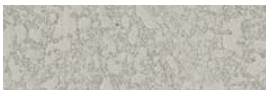

LCO • LLC = Maggiorazione prezzo + 20%
 Price increase + 20%
 Aufpreis + 20%
 Augmentation sur le prix + 20%
 Recargo + 20%

FINITURE

Finishes
Ausführung
Finition
Acabado

VERSA

Laccati Effetto Resina

Lacquered resin effect • Lack Betoneffekt • Laques effet résine • Laca efecto resina

H716 • Light grey

H726 • Dark grey

H63 • Tortora

H74 • Terracotta

Laccati micalizzati

Lacquered mica • Lack Glimmereffekt • Laques micalisés • Laca efecto mica

OTIT • Titanio

OPMB • Piombo