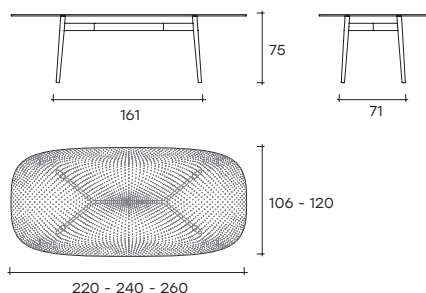

coral beach

DESIGN
MAC STOPA

modello registrato
registered model

portata sul piano: 150 kg
load capacity on top: 150 kg

Tavolo con base in metallo verniciato, finitura Grigio Lava opaco. Piano in vetro da 15mm fuso a gran fuoco e temperato, disponibile trasparente o retroverniciato con tinte metallizzate.

Table with metal painted base, opaque "Lava Grey" finish. Top in 15 mm fused and tempered glass, available transparent or back-lacquered with metal shades.

dimensioni L, P, H
dimensions L, W, H
(cm)

	COD./CODE	L	P/W	H	peso netto net weight (kg)	peso lordo gross weight (kg)	volume imballo package volume (m ³)
Tavolo con piano in vetro fuso trasparente. Table with fused transparent glass top.	CB220	220	106	75	100	167	0,85
	CB240	240	106	75	107	177	0,89
	CB260	260	120	75	127	206	1,00
Tavolo con piano in vetro fuso retroverniciato in tinta metallizzata, Cat.2. Table with fused back-lacquered glass top - metallic color Cat.2.	CB220/VF-	220	106	75	101	168	0,85
	CB240/VF-	240	106	75	108	178	0,89
	CB260/VF-	260	120	75	128	207	1,00

Dimensione su richiesta: min. 180x100 cm - max. 260x120 cm

Custom dimension: min. 180x100 cm - max. 260x120 cm

VETRO RETROVERNICIATO _ BACK PAINTED GLASS

CAT. COLORE COLOR CAT.	COLORI COLORS	CODICE _ CODE
		Vetro trasparente fuso Fused transparent glass
CAT.2 Tinta metallizzata Metallic color	Grigio lava Lava grey	VF-LA
	Blu notte Night blue	VF-BL