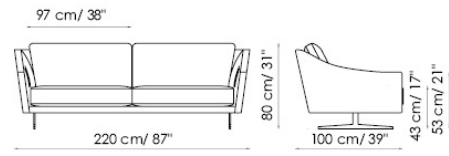

metallo cromato

metallo black nickel

metallo finitura bronzo-rame

Divano 250  
Sofa

Divano 220  
Sofa

Divano 190  
Sofa

Terminale 230 dx  
End section sofa right

Terminale 200 dx  
End section sofa right

Terminale 170 dx  
End section sofa right

Angolare 250 dx  
Corner sofa right

Angolare 220 dx  
Corner sofa right

Chaise longue 170 dx right

Meridiana 260 dx right

Meridiana 230 dx right

Dormeuse dx right

Pouf 87x87