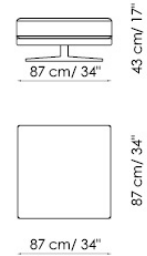

Terminale 170 dx  
End section sofa right

Angolare 250 dx  
Corner sofa right

Angolare 220 dx  
Corner sofa right

Chaise longue 170 dx right

Meridiana 260 dx right

Meridiana 230 dx right

Dormeuse dx right

Pouf 87x87