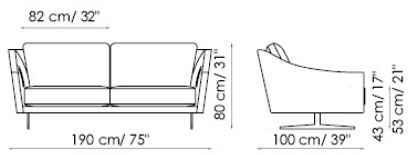

metallo cromato

metallo black nickel

metallo finitura bronzo-rame

Divano 250  
Sofa

Divano 220  
Sofa

Divano 190  
Sofa

Terminale 230 dx  
End section sofa right

Terminale 200 dx  
End section sofa right

Terminale 170 dx  
End section sofa right

Angolare 250 dx  
Corner sofa right

Angolare 220 dx  
Corner sofa right

Chaise longue 170 dx right

Meridiana 260 dx right

Meridiana 230 dx right

Dormeuse dx right

Pouf 87x87