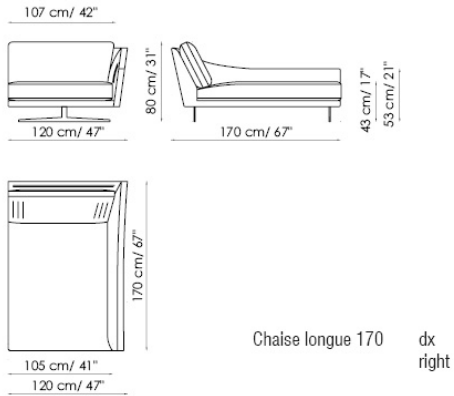

metallo cromato

metallo black nickel

metallo finitura bronzo-rame

Divano 250  
Sofa

Divano 220  
Sofa

Divano 190  
Sofa

Terminale 230 dx  
End section sofa right

Terminale 200 dx  
End section sofa right

Terminale 170 dx  
End section sofa right

Angolare 250 dx  
Corner sofa right

Angolare 220 dx  
Corner sofa right

Chaise longue 170 dx right

Meridiana 260 dx right

Meridiana 230 dx right

Dormeuse dx right

Pouf 87x87

Pouf 120x70

Pouf 120x120