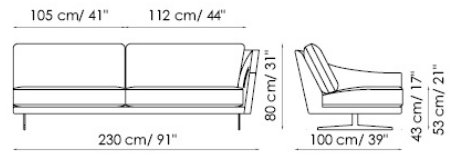

metallo cromato

metallo black nickel

metallo finitura bronzo-rame

Divano 250  
Sofa

Divano 220  
Sofa

Divano 190  
Sofa

Terminale 230 dx  
End section sofa right

Terminale 200 dx  
End section sofa right

Terminale 170 dx  
End section sofa right

Angolare 250 dx  
Corner sofa right

Angolare 220 dx  
Corner sofa right

Chaise longue 170 dx right

Meridiana 260 dx right

Meridiana 230 dx right

Dormeuse dx right

Pouf 87x87