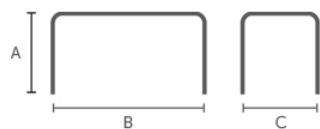

Piano a botte per la versione 250x120 cm (98.4x47.2 in), con possibilità di abbinamento con piano in legno impiallacciato.

Finiture e materiali

Base

Acciaio Marrone

Acciaio Nero

Piano

Massello di Frassino

Legno Noce Massello

Cristalceramica Savoia
Antracite

Cristalceramica marmo
calacatta
1 colore

Impiallacciato Noce
Fiammato

Dimensioni

Dimensione	A	B	C	D
	(cm)	(cm)	(cm)	(cm)
200x106	75	200	106	(0)
	(29.5)	(78.7)	(41.7)	
250x106	75	250	106	(0)
	(29.5)	(98.4)	(41.7)	
250x120	75	250	120	(0)
	(29.5)	(98.4)	(47.2)	

Dati volumetrici

Peso 169

Volume 1.55 mc

Colli 4

Gallery