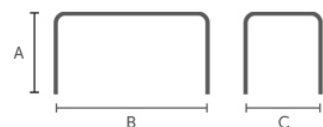

MIDJ
in Italy

Forest ø150

design Beatriz Sempere, 2017

Tavolo fisso con base in acciaio verniciato. Top in legno impiallacciato o cristalceramica.

Finiture e materiali

Base

Acciaio Marrone

Acciaio Nero

Piano

Impiallacciato Noce
Fiammato

Impiallacciato Tinto Nero

Cristalceramica Savoia
Antracite

Cristalceramica marmo
calacatta
1 colore

Dimensioni

	A	B	C	D
Dimensione	(cm)	(cm)	(cm)	(cm)
	(inch)	(inch)	(inch)	(inch)
ø150	75 (29.5)	150 (59.1)	150 (59.1)	(0)