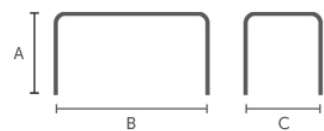

### Base

Cromato

Acciaio Bianco

## Dimensioni

Dimensione	A	B	C	D
	(cm)	(cm)	(cm)	(cm)
	(inch)	(inch)	(inch)	(inch)
140x80	76	140	80	(0)
	(29.9)	(55.1)	(31.5)	
160x90	76	160	90	(0)
	(29.9)	(63)	(35.4)	
180x90	76	180	90	(0)
	(29.9)	(70.9)	(35.4)	