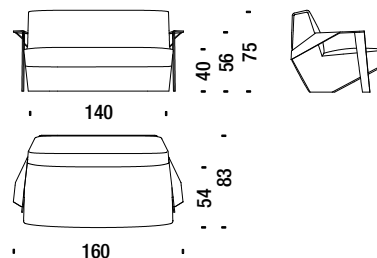

## Low armchair with arms

Poltrona bassa con braccioli

SLA096

3,2 mt. 5 m<sup>2</sup> 0,5 m<sup>3</sup> 31 Kg

## Armchaie high with arms

Poltrona alta con braccioli

SLA091

3,5 mt. 6 m<sup>2</sup> 0,7 m<sup>3</sup> 36 Kg

## Settee with arms

Divanetto con braccioli

SLA078

6,6 mt. 12,7 m<sup>2</sup> 1,3 m<sup>3</sup> 58 Kg