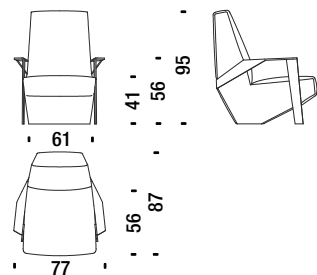

## Small armchair with arms

Poltroncina con braccioli

SLA061

2,5 mt. 4 m<sup>2</sup> 0,5 m<sup>3</sup> 25 Kg

## Low armchair with arms

Poltrona bassa con braccioli

SLA096

3,2 mt. 5 m<sup>2</sup> 0,5 m<sup>3</sup> 31 Kg

## Armchaie high with arms

Poltrona alta con braccioli

SLA091

3,5 mt. 6 m<sup>2</sup> 0,7 m<sup>3</sup> 36 Kg