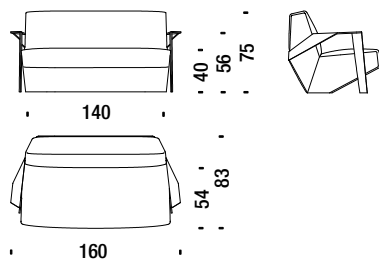

Settee with arms

Divanetto con braccioli

SLB078

4,6 mt. 8,8 m² 1,3 m³ 58 Kg