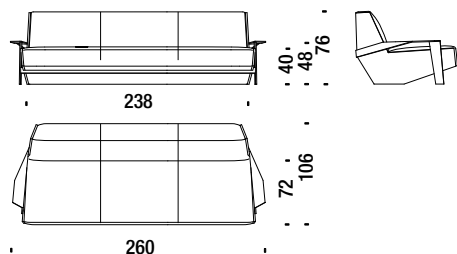

## Sofa 200 with arms

Divano 200 con braccioli

SLA044

8,1 mt. 15,3 m<sup>2</sup> 1,8 m<sup>3</sup> 75 Kg

## Sofa 230 with arms

Divano 230 con braccioli

SLA087

8,6 mt. 15,6 m<sup>2</sup> 2,2 m<sup>3</sup> 95 Kg

## Sofa 260 with arms

Divano 260 con braccioli

SLA045

10,5 mt. 17 m<sup>2</sup> 2,4 m<sup>3</sup> 109 Kg