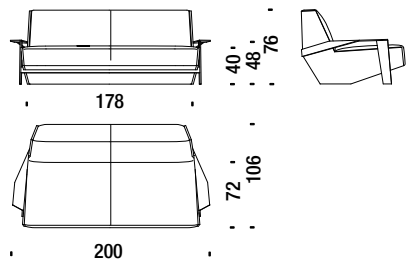

## Low armchair with arms

Poltrona bassa con braccioli

SLA096

3,2 mt. 5 m<sup>2</sup> 0,5 m<sup>3</sup> 31 Kg

## Armchaie high with arms

Poltrona alta con braccioli

SLA091

3,5 mt. 6 m<sup>2</sup> 0,7 m<sup>3</sup> 36 Kg

## Settee with arms

Divanetto con braccioli

SLA078

6,6 mt. 12,7 m<sup>2</sup> 1,3 m<sup>3</sup> 58 Kg

## Sofa 200 with arms

Divano 200 con braccioli

SLA044

8,1 mt. 15,3 m<sup>2</sup> 1,8 m<sup>3</sup> 75 Kg