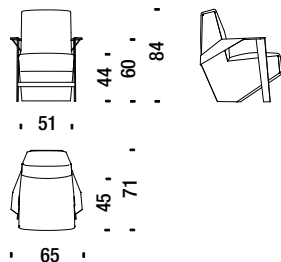

Silver Lake

Small armchair with arms

Poltroncina con braccioli

SLA061

2,5 mt. 4 m² 0,5 m³ 25 Kg