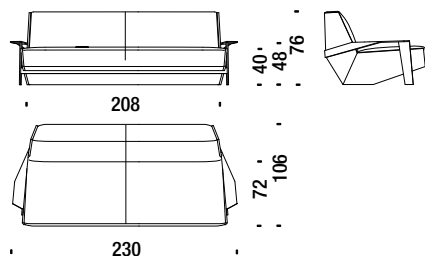

Sofa 230 with arms

Divano 230 con braccioli

SLB087

7,7 mt. 14,7 m² 2,2 m³ 95 Kg