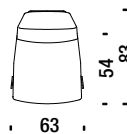

Low armchair without arms

Poltrona bassa senza braccioli

SLA208

3,2 mt. 5 m² 0,5 m³ 26 Kg