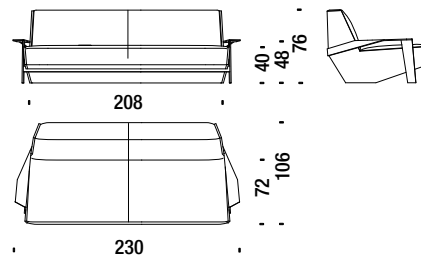

Sofa 230 with arms

Divano 230 con braccioli

SLA087

8,6 mt. 15,6 m² 2,2 m³ 95 Kg