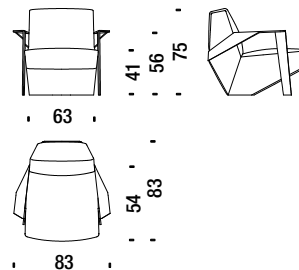

## Small armchair with arms

Poltroncina con braccioli

SLB061

1,7 mt. 2,7 m<sup>2</sup> 0,5 m<sup>3</sup> 25 Kg

## Low armchair with arms

Poltrona bassa con braccioli

SLB096

1,9 mt. 3,6 m<sup>2</sup> 0,5 m<sup>3</sup> 31 Kg