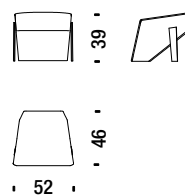

## Low armchair with arms

Poltrona bassa con braccioli

SLB096

1,9 mt. 3,6 m<sup>2</sup> 0,5 m<sup>3</sup> 31 Kg

## Armchair high with arms

Poltrona alta con braccioli

SLB091

2,2 mt. 4,2 m<sup>2</sup> 0,7 m<sup>3</sup> 36 Kg

## Stool

Pouf

SLB017

1,4 mt. 2,3 m<sup>2</sup> 0,2 m<sup>3</sup> 18 Kg