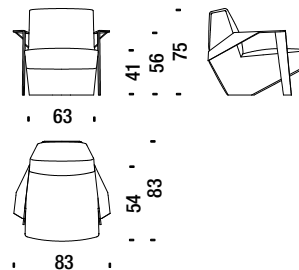

## Small armchair with arms

Poltroncina con braccioli

SLA061

2,5 mt. 4 m<sup>2</sup> 0,5 m<sup>3</sup> 25 Kg

## Low armchair with arms

Poltrona bassa con braccioli

SLA096

3,2 mt. 5 m<sup>2</sup> 0,5 m<sup>3</sup> 31 Kg

## Armchaie high with arms

Poltrona alta con braccioli

SLA091

3,5 mt. 6 m<sup>2</sup> 0,7 m<sup>3</sup> 36 Kg