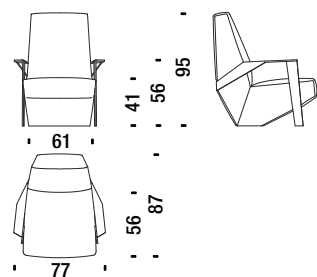

## Small armchair with arms

Poltroncina con braccioli

SLB061

1,7 mt. 2,7 m<sup>2</sup> 0,5 m<sup>3</sup> 25 Kg

## Low armchair with arms

Poltrona bassa con braccioli

SLB096

1,9 mt. 3,6 m<sup>2</sup> 0,5 m<sup>3</sup> 31 Kg

## Armchair high with arms

Poltrona alta con braccioli

SLB091

2,2 mt. 4,2 m<sup>2</sup> 0,7 m<sup>3</sup> 36 Kg

## Stool

Pouf

SLB017

1,4 mt. 2,3 m<sup>2</sup> 0,2 m<sup>3</sup> 18 Kg