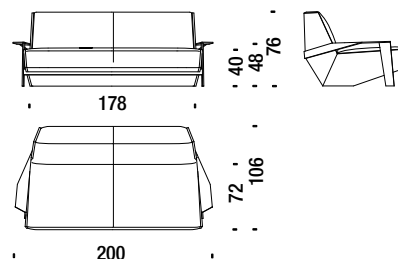

## Stool

Pouf

SLB017

1,4 mt. 2,3 m<sup>2</sup> 0,2 m<sup>3</sup> 18 Kg

## Settee with arms

Divanetto con braccioli

SLB078

4,6 mt. 8,8 m<sup>2</sup> 1,3 m<sup>3</sup> 58 Kg

## Sofa 200 with arms

Divano 200 con braccioli

SLB044

7,2 mt. 13,7 m<sup>2</sup> 1,8 m<sup>3</sup> 75 Kg