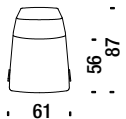

High armchair without arms

Poltrona alta senza braccioli

SLA209

3,5 mt. 6 m² 0,7 m³ 31 Kg