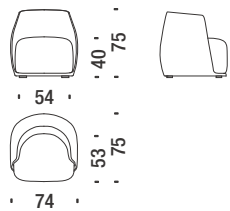

La collezione Redondo è sfoderabile, ad eccezione della poltroncina (cod. 061).

NOTE:

- 	Piedi in polipropilene avvitati alla struttura con altezza 40 mm. Al momento della consegna viene fornito un set di piedi con altezza 70 mm.
- per i codici RD0831-ORD0832-RD0833-RD0840 sono disponibili in alternativa i seguenti tessuti:
- Big Pois (People for Gentry 3) and Big Braid (People for Gentry 4)
- su richiesta e previa autorizzazione è possibile accoppiare tessuti non presenti nello schema della pagina a lato e tessuti cliente di metraggio minimo di 10 metri lineari. L'eccedenza viene resa al cliente e quantificata come riportato di seguito
- consegna della versione trapuntata: 8 settimane.

Small armchair

Poltroncina

061

4,5 mt. 0,5 m³ 25 Kg

Armchair

Poltrona

001

5 mt. 0,8 m³ 37 Kg

Sofa 215

Divano da 215

003

14 mt. 2,2 m³ 92 Kg

Sofa 245

Divano da 245

0M1

16 mt. 2,4 m³ 105 Kg