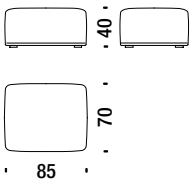

Gentry cushion 52x52 - cushion 45x40

Gentry cuscino 52x52 - cuscino 45x40

GE04K

GE052