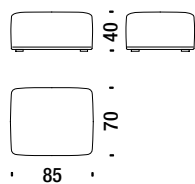

Small armchair

Poltroncina

061

4,5 mt. 0,5 m³ 25 Kg

Armchair

Poltrona

001

5 mt. 0,8 m³ 37 Kg

Sofa 215

Divano da 215

003

14 mt. 2,2 m³ 92 Kg

Sofa 245

Divano da 245

0M1

16 mt. 2,4 m³ 105 Kg

Stool

Pouf

017

2,8 mt. 0,4 m³ 20 Kg

Back cushion 57x27

Cuscino schiena 57x27

529

0,7 mt.