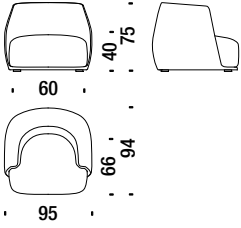

Big pois
red A5231

Big braid
honey walnut A5214

Big braid
aquatic caviar A5211

Big braid
rouge taupe A5209

Big braid
blue royal A5227

Big braid
graphite A5225

Big braid
cappuccino A5222

Big braid
greige A5226

Big braid
light grey A5224

Armchair

Poltrona

831

0,8 m³ 37 Kg

Sofa 215

Divano da 215

832