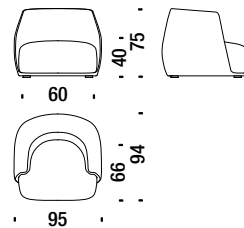

La collezione Redondo è sfoderabile, ad eccezione della poltroncina (cod. 061).

NOTE:

- 	Piedi in polipropilene avvitati alla struttura con altezza 40 mm. Al momento della consegna viene fornito un set di piedi con altezza 70 mm.
- per i codici RD0831-ORD0832-RD0833-RD0840 sono disponibili in alternativa i seguenti tessuti:
- Big Pois (People for Gentry 3) and Big Braid (People for Gentry 4)
- su richiesta e previa autorizzazione è possibile accoppiare tessuti non presenti nello schema della pagina a lato e tessuti cliente di metraggio minimo di 10 metri lineari. L'eccedenza viene resa al cliente e quantificata come riportato di seguito
- consegna della versione trapuntata: 8 settimane.

Small armchair

Poltroncina

061

4,5 mt. 0,5 m³ 25 Kg

Armchair

Poltrona

001

5 mt. 0,8 m³ 37 Kg

Sofa 215

Divano da 215

003

14 mt. 2,2 m³ 92 Kg

Sofa 245

Divano da 245

0M1

16 mt. 2,4 m³ 105 Kg

Stool

Pouf

017

2,8 mt. 0,4 m³ 20 Kg

Back cushion 57x27

Cuscino schiena 57x27

529

0,7 mt.