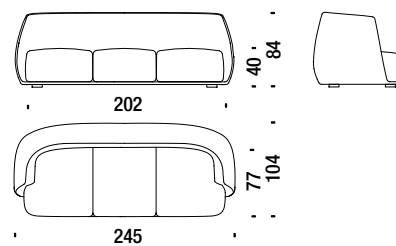

Small armchair

Poltroncina

061

4,5 mt. 0,5 m³ 25 Kg

Armchair

Poltrona

001

5 mt. 0,8 m³ 37 Kg

Sofa 215

Divano da 215

003

14 mt. 2,2 m³ 92 Kg

Sofa 245

Divano da 245

0M1

16 mt. 2,4 m³ 105 Kg

Stool

Pouf

017

2,8 mt. 0,4 m³ 20 Kg

Back cushion 57x27

Cuscino schiena 57x27

529

0,7 mt.