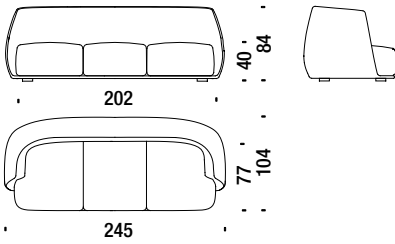

Big braid
light grey A5224

Armchair

Poltrona

831

0,8 m³ 37 Kg

Sofa 215

Divano da 215

832

2,2 m³ 92 Kg

Sofa 245

Divano da 245

833

2,4 m³ 105 Kg

Stool

Pouf

840