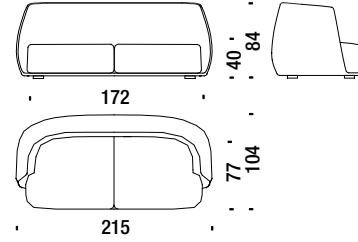

Big braid
light grey A5224

Armchair

Poltrona

831

0,8 m³ 37 Kg

Sofa 215

Divano da 215

832

2,2 m³ 92 Kg

Sofa 245

Divano da 245

833

2,4 m³ 105 Kg

Stool

Pouf

840