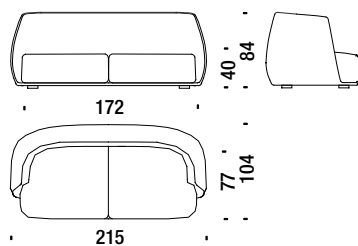

La collezione Redondo è sfoderabile, ad eccezione della poltroncina (cod. 061).

NOTE:

- 	Piedi in polipropilene avvitati alla struttura con altezza 40 mm. Al momento della consegna viene fornito un set di piedi con altezza 70 mm.
- per i codici RD0831-ORD0832-RD0833-RD0840 sono disponibili in alternativa i seguenti tessuti:
- Big Pois (People for Gentry 3) and Big Braid (People for Gentry 4)
- su richiesta e previa autorizzazione è possibile accoppiare tessuti non presenti nello schema della pagina a lato e tessuti cliente di metraggio minimo di 10 metri lineari. L'eccedenza viene resa al cliente e quantificata come riportato di seguito
- consegna della versione trapuntata: 8 settimane.

Small armchair

Poltroncina

061

4,5 mt. 0,5 m³ 25 Kg

Armchair

Poltrona

001

5 mt. 0,8 m³ 37 Kg

Sofa 215

Divano da 215

003

14 mt. 2,2 m³ 92 Kg

Sofa 245

Divano da 245

0M1

16 mt. 2,4 m³ 105 Kg

Stool

Pouf

017

2,8 mt. 0,4 m³ 20 Kg

Back cushion 57x27

Cuscino schiena 57x27

529

0,7 mt.