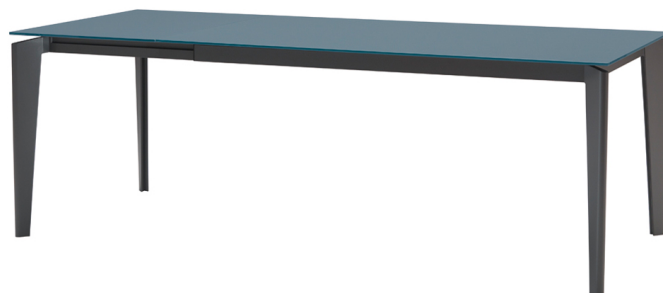

MIDJ
in Italy

Akil

Finiture e materiali

Base

Acciaio Bianco

Acciaio Corda

Acciaio Grafite

Acciaio Marrone

Alluminio

Piano

Melaminico
7 colori

MDF LAccato
4 colori

Cristallo Lucido Corda

Cristallo extrachiaro bianco

Cristallo Satinato Antigraffio
Corda

Cristallo Satinato Antigraffio
Grafite