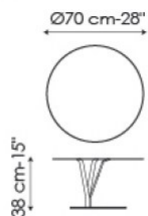

Kadou coffee low