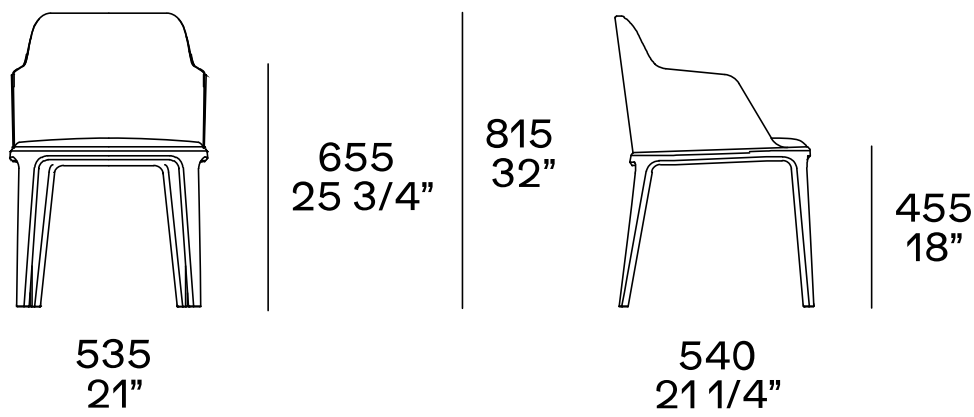

DESCRIZIONE

Tipologia	Sedia
Struttura	Legno massello
Seduta / Schienale	Poliuretano flessibile stampato e a quote differenziate
Prerivestimento	Fibra di poliestere
Rivestimento finale	Tessuto o pelle o pelle intrecciata non sfoderabile

DIMENSIONI

Con bracciolo

Senza bracciolo

FINITURE STRUTTURA

Essenza

Essenza

FINITURE SEDUTA E SCHIENALE

Tessuti